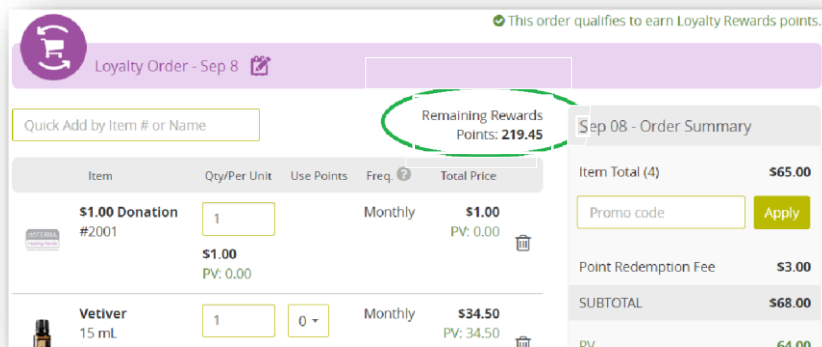

Ir a perfil de cuenta

Después de iniciar sesión en doTERRA.com, haga clic en su nombre en la esquina superior derecha y seleccione Perfil de cuenta.

Encuentre su balance de puntos

Mire hacia la esquina inferior derecha para ver su balance actual de puntos de compensación. También puede ver el porcentaje de puntos que ganan cada mes. Puede canjear sus puntos en cualquier momento y aplicarlos a la compra de productos o envío.

Una Forma Fácil de Encontrar su Balance Mientras Compra

También puede ver sus puntos disponibles de recompensa cuando este colocando una orden de una sola vez o una orden de LRP. Mira a la derecha de la barra de búsqueda