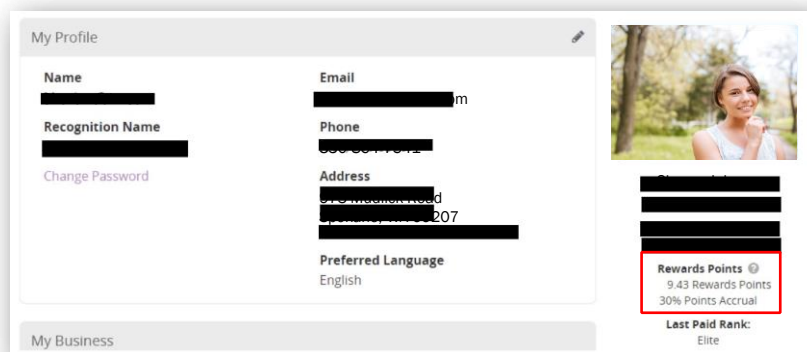

Ir a perfil de cuenta

Después de iniciar sesión en doTERRA.com, haga clic en su nombre en la esquina superior derecha y seleccione Perfil de cuenta.

Encuentre su balance de puntos

Mire hacia la esquina inferior derecha para ver su balance actual de puntos de compensación. También puede ver el porcentaje de puntos que ganan cada mes. Puede canjear sus puntos en cualquier momento y aplicarlos a la compra de productos o envío.

Una Forma Fácil de Encontrar su Balance Mientras Compra

También puede ver sus puntos disponibles de recompensa cuando este colocando una orden de una sola vez o una orden de LRP. Mira a la derecha de la barra de búsqueda