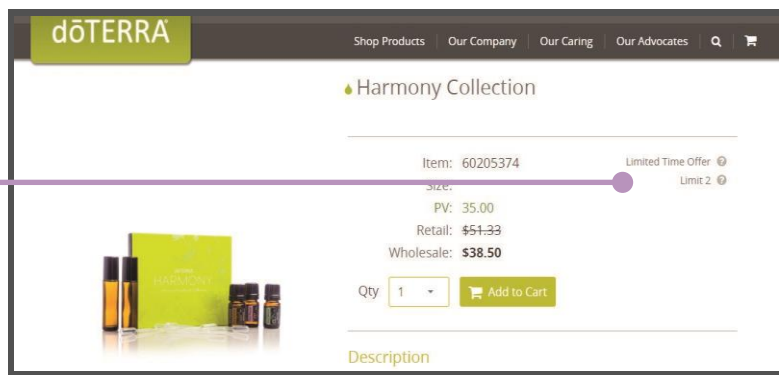

### CUÁLES SON ALGUNOS EJEMPLOS DE PRODUCTOS LIMITADOS?

- Productos de vacaciones
- Artículos promocionales (i.e. BOGO)
- Los elementos de límite de cuenta

-Estos son productos que sólo le permiten pedir una cierta cantidad. Los límites de estos artículos suelen ser temporales y varían entre productos.

### Cómo sé si un producto es limitado?

Puede comprobar las páginas de productos que se encuentran en dōTERRA.com para ver si un producto en particular aparece como un elemento limitado buscando su nombre y haciendo clic en su imagen. Los detalles de la limitación deben aparecer en la parte derecha de la información de compra