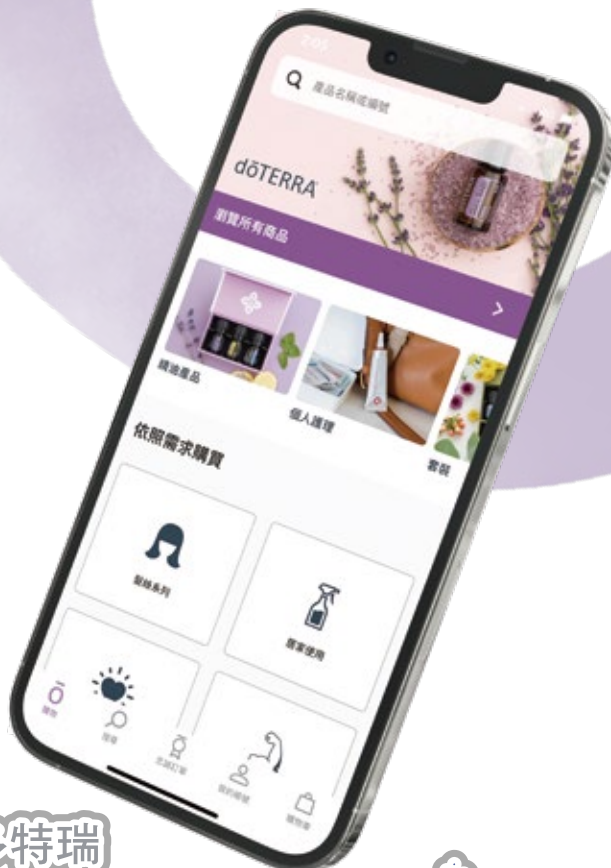

dōTERRA® 多特瑞

行動購物 新體驗!!

隨時隨地Easy購

管理LRP超便利

產品分類輕鬆找

搜尋便利不錯過

會員加入即刻購

(iOS 13.0 或以上版本。)

(Android版本號：5.0.以上)