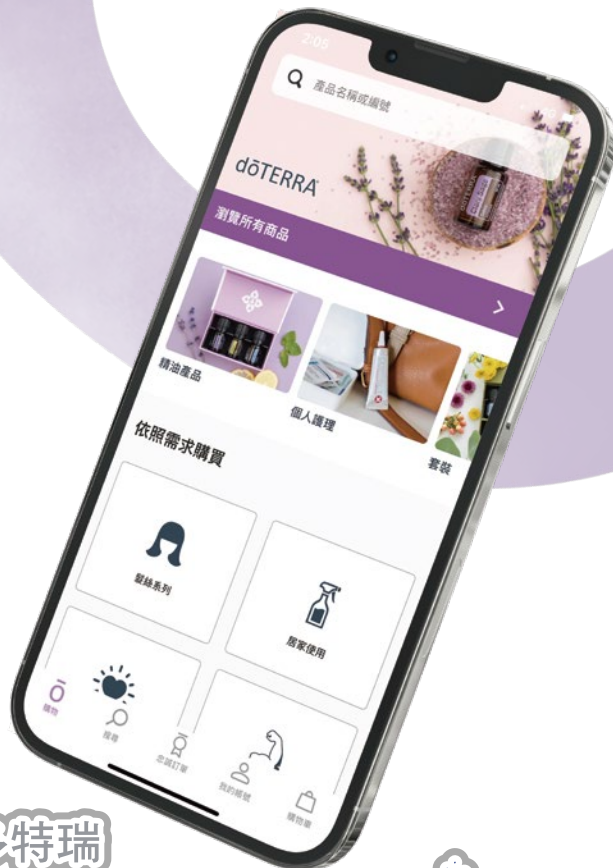

LRP忠誠顧客
| 獎勵計畫 |

12月
每月一物

玫瑰草精油 5mL

玫瑰草亦稱為印度天竺葵，精油散發玫瑰般的香氣，是一款非常適合珍藏的美麗精油。如同玫瑰精油，也以保養肌膚的功效著稱。主要效用包括溫柔的花香、滋潤與活化膚質，按摩使用時能打造既撫慰人心又提振活力的體驗。

精油香氛：清新、甜美
萃取方式：蒸氣蒸餾法
主要成分：香葉醇、芳樟醇

- 主要 • 溫柔的花香，令人心情愉悅
功效 • 撫平肌膚細紋，讓膚質滑嫩有光澤
• 輕輕按摩，清甜的香氣能幫助放鬆

當月1~15日單筆「忠誠顧客獎勵計畫」訂單達125PV以上並成功出貨，即可獲贈每月一物（每一帳戶每月限送一次）

dōTERRA® 多特瑞

行動購物 新體驗!!

隨時隨地Easy購

管理LRP超便利

產品分類輕鬆找

搜尋便利不錯過

會員加入即刻購