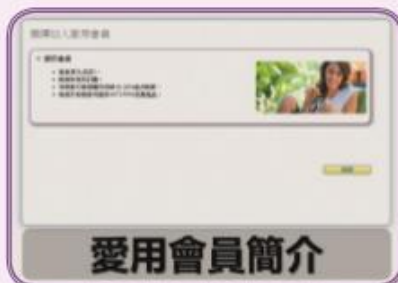

## 如何運用？

- ① 把連結加入書籤或我的最愛
- ② 把連結製作成 QR Code
- ③ 需要時大方傳給新夥伴

入會協議書填寫

[https://youtu.be/B1MhhXequ\\_E](https://youtu.be/B1MhhXequ_E)

愛用會員填寫

<https://youtu.be/FN4fy8Wkwy4>

大廳購物說明

<https://youtu.be/1jYKosExXyY>