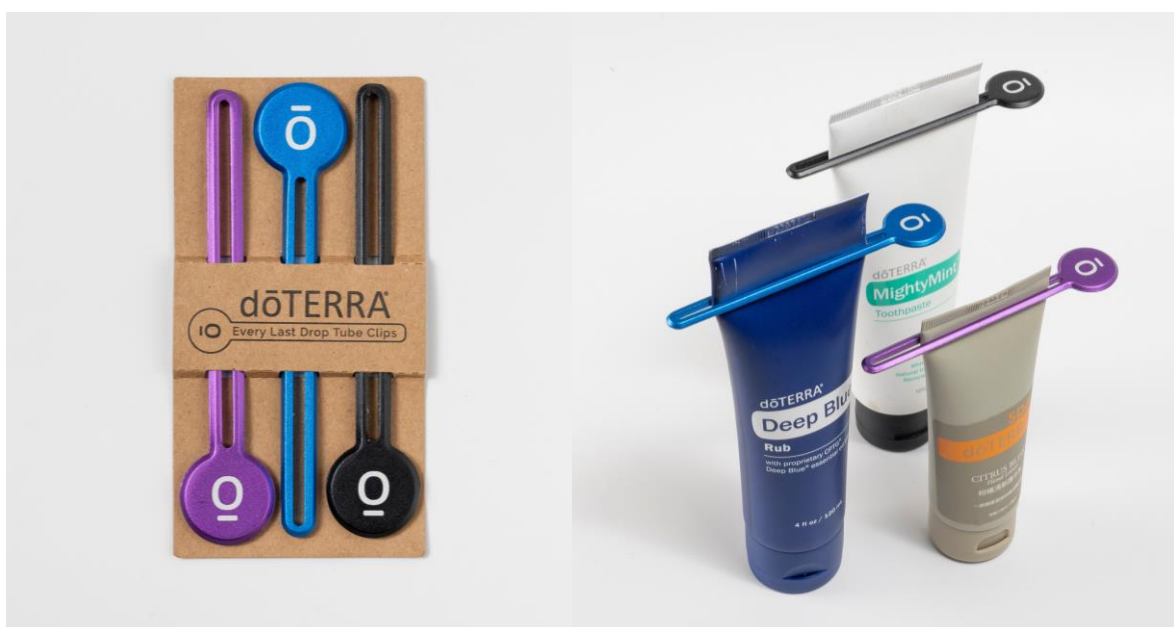

NOTICE

訊息傳遞站

新輔銷品上市

多特瑞軟管夾(3支/組)

使用這些軟管夾來用盡軟管瓶中的產品以減少浪費，非常適合用於dōTERRA保衛複方淨白牙膏、舒緩霜、潔柔洗面乳、柑橘清新護手乳...等軟管狀產品。一組內有紫色、藍色和黑色三種顏色的軟管夾。

產品編號：60227556

會員價：NT\$310/組

(商品不含產品)

- 尺寸規格：每支長10.5cm x 寬0.8~2.2cm
- 主要材質：鋁
- 重量：6公克