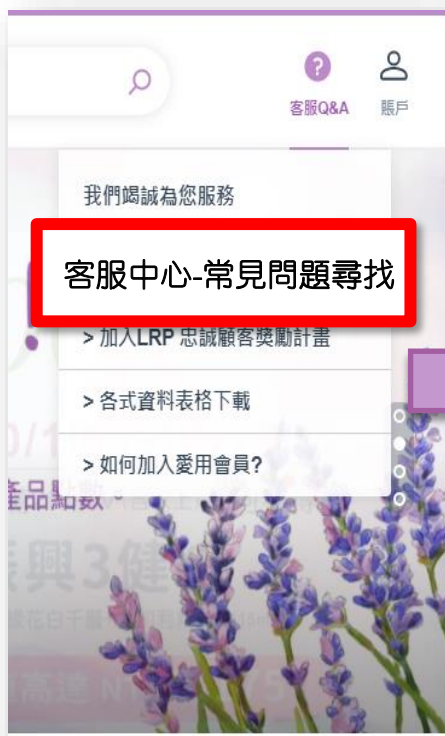

# 多特瑞官網新服務-常見客服QA

遇到入會、產品訂購、EVO線上訂購等…問題時，歡迎至客服Q&A查詢是否有合適的答案可供參考。

進入  
多特瑞官網

右上方  
客服Q&A

客服中心  
常見問題尋找

快速連結  
客服QA專區