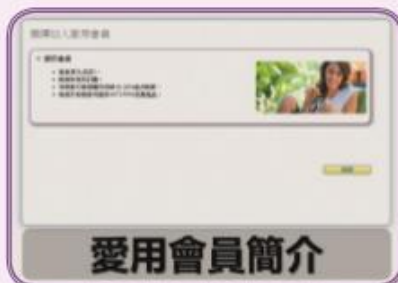

<https://youtu.be/B1MhhXequ_E>

<https://youtu.be/FN4fy8Wkwy4>

<https://youtu.be/1jYKosExXyY>