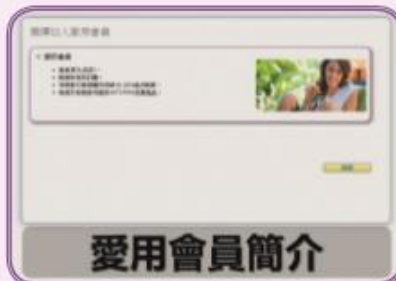

入會協議書填寫

<https://youtu.be/B1MhhXequ_E>

愛用會員填寫

<https://youtu.be/FN4fy8Wkwy4>

大廳購物說明

<https://youtu.be/1jYKosExXyY>