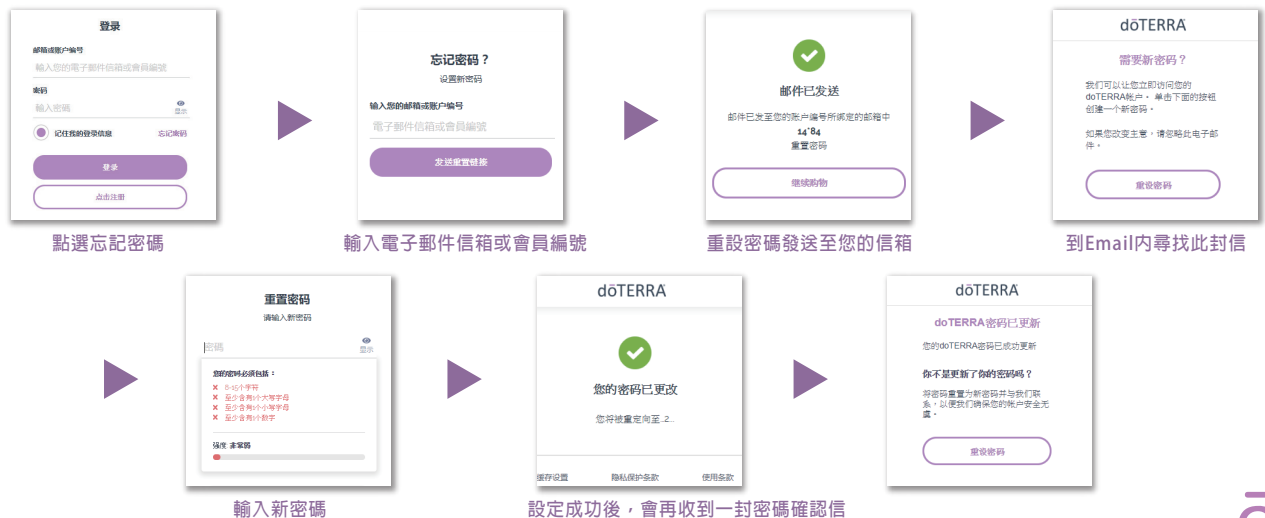

入會教學及大廳購物說明

為了讓新會員能及時又快速的完成入會申辦作業，我們提供了入會教學影片檔，另外還有大廳購物流程喔，請夥伴多加利用！

入會協議書填寫	愛用會員填寫	大廳購物說明	如何運用？
https://youtu.be/B1MhhXequ_E	https://youtu.be/FN4fy8Wkwy4	https://youtu.be/1jYKosExXyY	
			1.把連結加入書籤或我的最愛 2.把連結製作成QR Code 3.需要時大方傳給新夥伴

提供個人E-mail信箱

您知道嗎？提供個人E-mail好處多多！

- **好處1** 當系統成立訂單同時，即可立即透過E-mail信箱通知您訂單成立，讓您即時了解訂單狀況。
- **好處2** 每月一號可以收到公司電子報，讓您立即掌握第一手活動，優惠訊息不漏接！
- **好處3** 方便立即註冊線上辦公室資料。

直銷權或活動申請重要管道：

- 1.重啟會員申請(2019/1起)
- 2.更改介紹人
- 3.公司不定期各式活動申請

線上辦公室操作異動說明

即日起，為維護您的個資安全，線上辦公室註冊將改由系統自動發送密碼異動信函至您的Email信箱進行註冊，此Email不可與其他人共用。

1. **線上入會愛用會員**
   請於註冊會員資料時，登記您本人的Email信箱，於註冊及首購訂單完成後直接登入線上辦公室。
2. **紙本送件加入會員**
   客服人員完成會員帳號建立後，您將收到系統的密碼通知信，在信件內請點選 [Reset Password]或[重設密碼] 進行密碼設定後，即可登入線上辦公室。
3. **送入會件時未填寫Email**
   須與客服人員聯繫補入Email後，再至線上辦公室點選忘記密碼後，依收到信函建立密碼，即可登入線上辦公室。

▶下列為電腦操作步驟