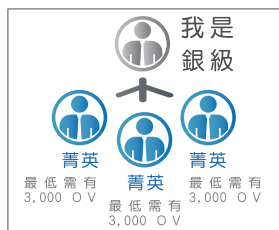

獎勵期間

2018/1/1 ~ 12/31 止

獎勵資格

1. 1 當月合格的尊爵、銀級、黃金並親自推薦二位或以上新產品顧問
2. 2 新加入的新產品顧問須完成滿125PV或以上的首購訂單並付款出貨
3. 3 親自推薦2位2份、3位3份（最多3份）

獎勵內容

台灣地區可發放獎金額度中提撥3%

給付方式

獎金將以每月佣金形式，於每月20日發放給符合得獎資格者
※此獎勵將全數由台灣分公司的「可發放獎金」額度中提撥，不影響原獎金，原「dōTERRA美商多特瑞獎勵計畫」維持不變。

合格條件