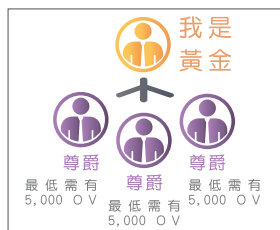

獎勵期間

2018/1/1 ~ 12/31 止

獎勵資格

1. 1 當月合格的尊爵、銀級、黃金並親自推薦二位或以上新產品顧問
2. 2 新加入的新產品顧問須完成滿125PV或以上的首購訂單並付款出貨
3. 3 親自推薦2位2份、3位3份（最多3份）

獎勵內容

台灣地區可發放獎金額度中提撥3%

給付方式

獎金將以每月佣金形式，於每月20日發放給符合得獎資格者
※此獎勵將全數由台灣分公司的「可發放獎金」額度中提撥，不影響原獎金，原「dōTERRA美商多特瑞獎勵計畫」維持不變。

合格條件