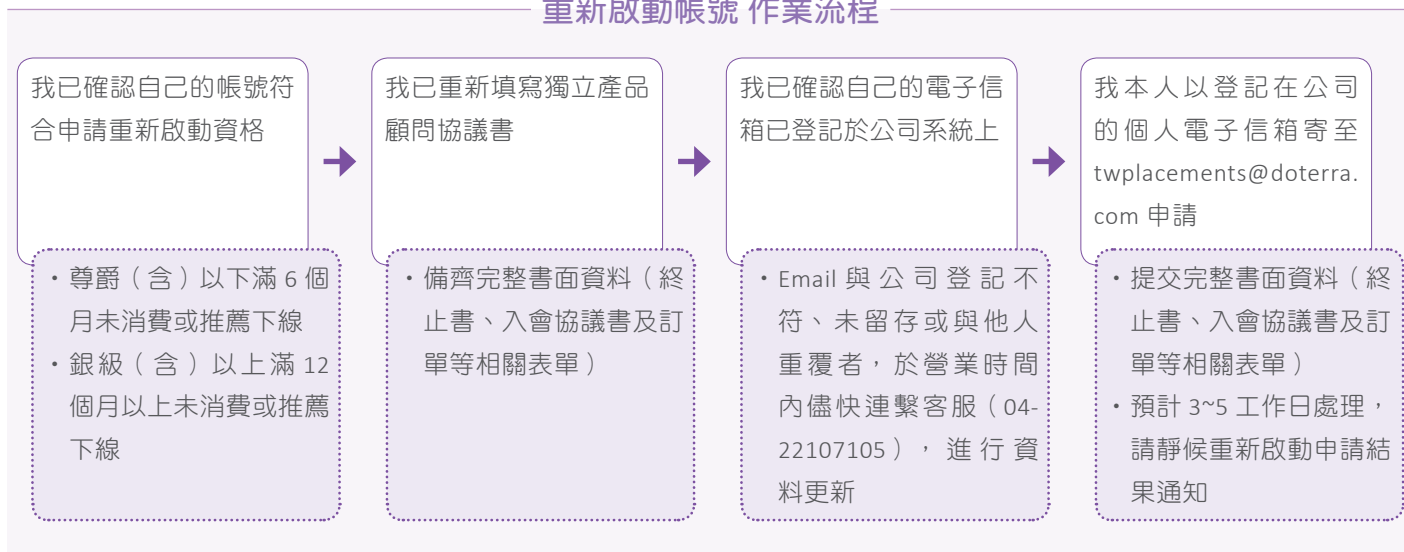

業務訊息》重啟直銷權申請管道異動

現行夥伴申請重新啟作業，須先送件客服後再轉往相關單位審核，為免夥伴久候及讓作業更加順暢，自 2019/1/1 起重新啟動直銷權申請統一改寄 twplacements@doterra.com 申請，夥伴能更快的得到回覆及處理。

重新啟動帳號 作業流程

客服訊息》12 ~ 1 月營業時間調整公告

12~1 月各區營業大廳及客服專線服務狀況

各區營業大廳及客服專線服務狀況如下表，不便之處，敬請見諒。

多加利用線上辦公室 EVO 訂購產品和查詢個人資訊。

日期	事項	服務狀態
12/31 (一)	2018 年度業績結算日，正常營業（12:30 至 20:30） 12/22 無補班，正常營業（10:00 至 14:00）	台北 / 台中 / 高雄 營業大廳正常營業 電話中心正常營業
1/1 (二)	國定假日（元旦）	營業大廳暫停營業 電話中心暫停營業
1/19 (六)	2/8 因應農曆春節彈性放假，1/19 補班	調整營業時間 早上 10 點至晚上 6 點

【元旦連假期間，產品配送時間變更】

12/26 (三) 之前完成付款（不含匯款）之訂單不受影響，12/27 (四) ~ 1/1 (二) 訂單於 1/3 (四) 陸續配送

BOGO 後忠誠顧客 LRP 訂單檢視，溫馨提醒

感謝各位夥伴熱烈參與 BOGO 活動，溫馨提醒您記得調整 12 月份 LRP 訂單內容。完成下列檢視步驟，避免重覆出貨困擾，感謝您！

- ☒ 確認設定產品是否正確
- ☒ 確認付款方式是否正確
- ☒ 確認出貨地點是否正確

11 月份已付款未領貨訂單 寄送通知

11 月份已付款未領貨訂單，將於 1/2 (三) 當週開始陸續寄送，請會員們務必在 12/31 (一) 前至各大廳領取。寄出時，將會自您的信用卡先行刷取運費。拒收者公司將另自退貨費用中，扣除貨運退回之 NT$ 100 運費，若拒收公司有權刪除 LRP 設定及取消點數和回饋百分比。