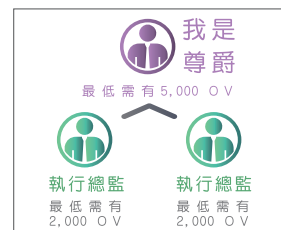

獎勵期間

2018/1/1 ~ 12/31 止

獎勵資格

1. 1 當月合格的尊爵、銀級、黃金並親自推薦二位或以上新產品顧問
2. 2 新加入的新產品顧問須完成滿125PV或以上的首購訂單並付款出貨
3. 3 親自推薦2位2份、3位3份（最多3份）

獎勵內容

台灣地區可發放獎金額度中提撥3%

給付方式

獎金將以每月佣金形式，於每月20日發放給符合得獎資格者
※此獎勵將全數由台灣分公司的「可發放獎金」額度中提撥，不影響原獎金，原「dōTERRA美商多特瑞獎勵計畫」維持不變。

合格條件