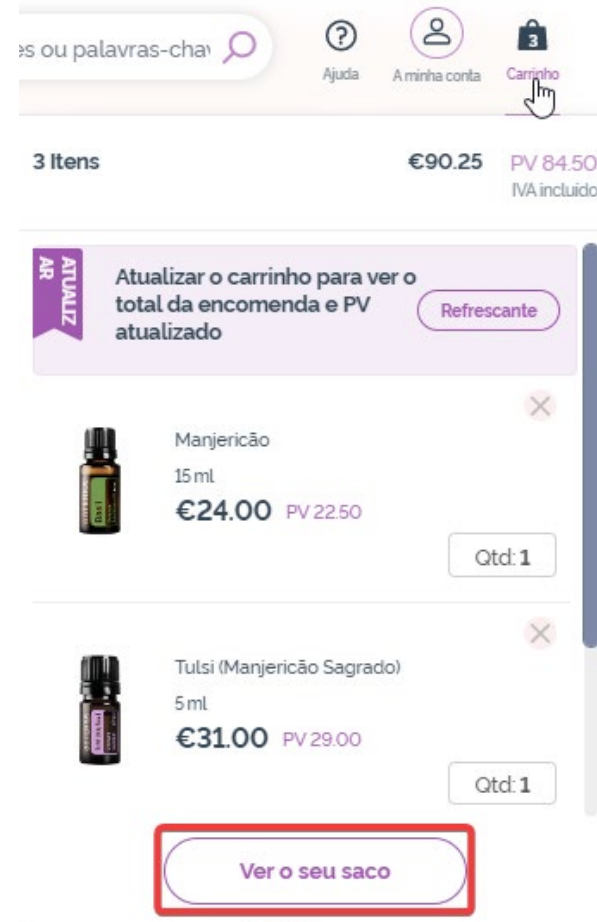

Gerir produtos através do seu carrinho

Quando tiver adicionado todos os produtos desejados ao seu carrinho, aceda ao mesmo passando com cursor do rato sobre o ícone no canto superior direito da página e clique em “Ver carrinho”.