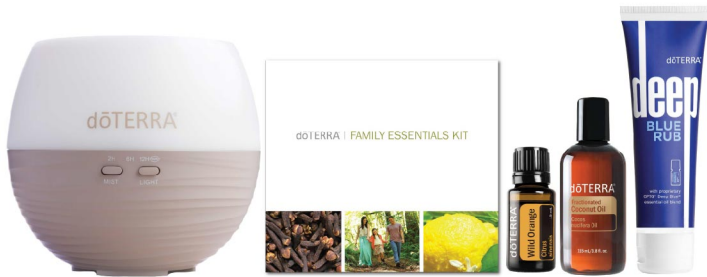

营养入会套装

英文版本: 60229200
中文版本: 60229201
马来文版本: 60229202
RM930.00 | 150 PV

节省:
RM186

- 4罐植物蛋白粉
- 2盒纤维蔬果粉
- 入会资料夹
- 摇摇杯

PB益生菌防护综合复方(12B)保健套装

英文版本: 60225956
中文版本: 60225958
马来文版本: 60225957
RM1060.00 | 180 PV

节省:
RM256

- 6盒PB益生菌防护综合复方 (12B)
- 薄荷
- 乐活复方
- 入会资料夹

家庭保健精油套装

英文版本: 60224506
中文版本: 60224508
马来文版本: 60224509
RM1000.00 | 160 PV

节省:
RM197

- 家庭保健精油套装: 5毫升的乳香、薰衣草、柠檬、牛至、薄荷、茶树、舒缓复方、乐活复方、顺畅呼吸复方和保卫复方
- 野橘
- 舒缓复方乳霜
- 分馏椰子油
- 花瓣芳香喷雾器2.0
- 入会资料夹