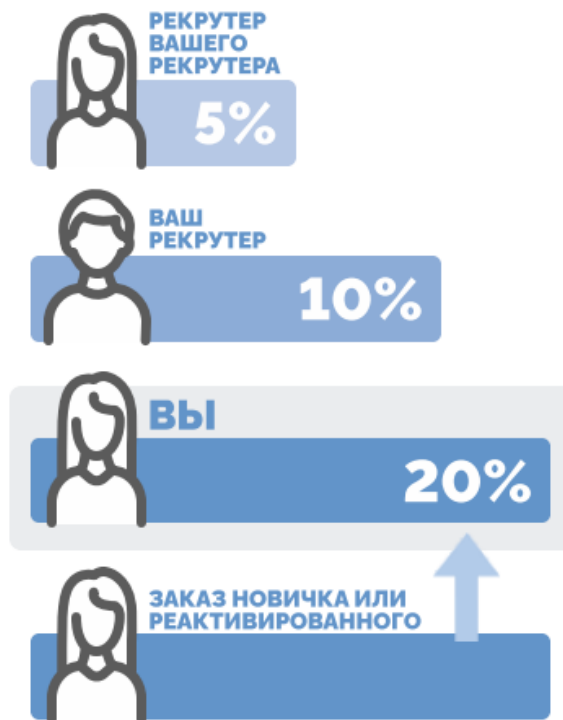

## Как это работает?

Реактивируйте участника, который не размещал заказы 12 и более месяцев, **получите бонус Быстрый старт 20%** с любого заказа, размещенного данным участником в первые 60 дней от даты его реактивации.\*

Ваш рекрутер получает 10% с заказов реактивированного участника, а рекрутер вашего рекрутера – 5%.

*Реактивация: Реактивированными считаются участники, которые не делали заказ в doTERRA 12 и более месяцев.*