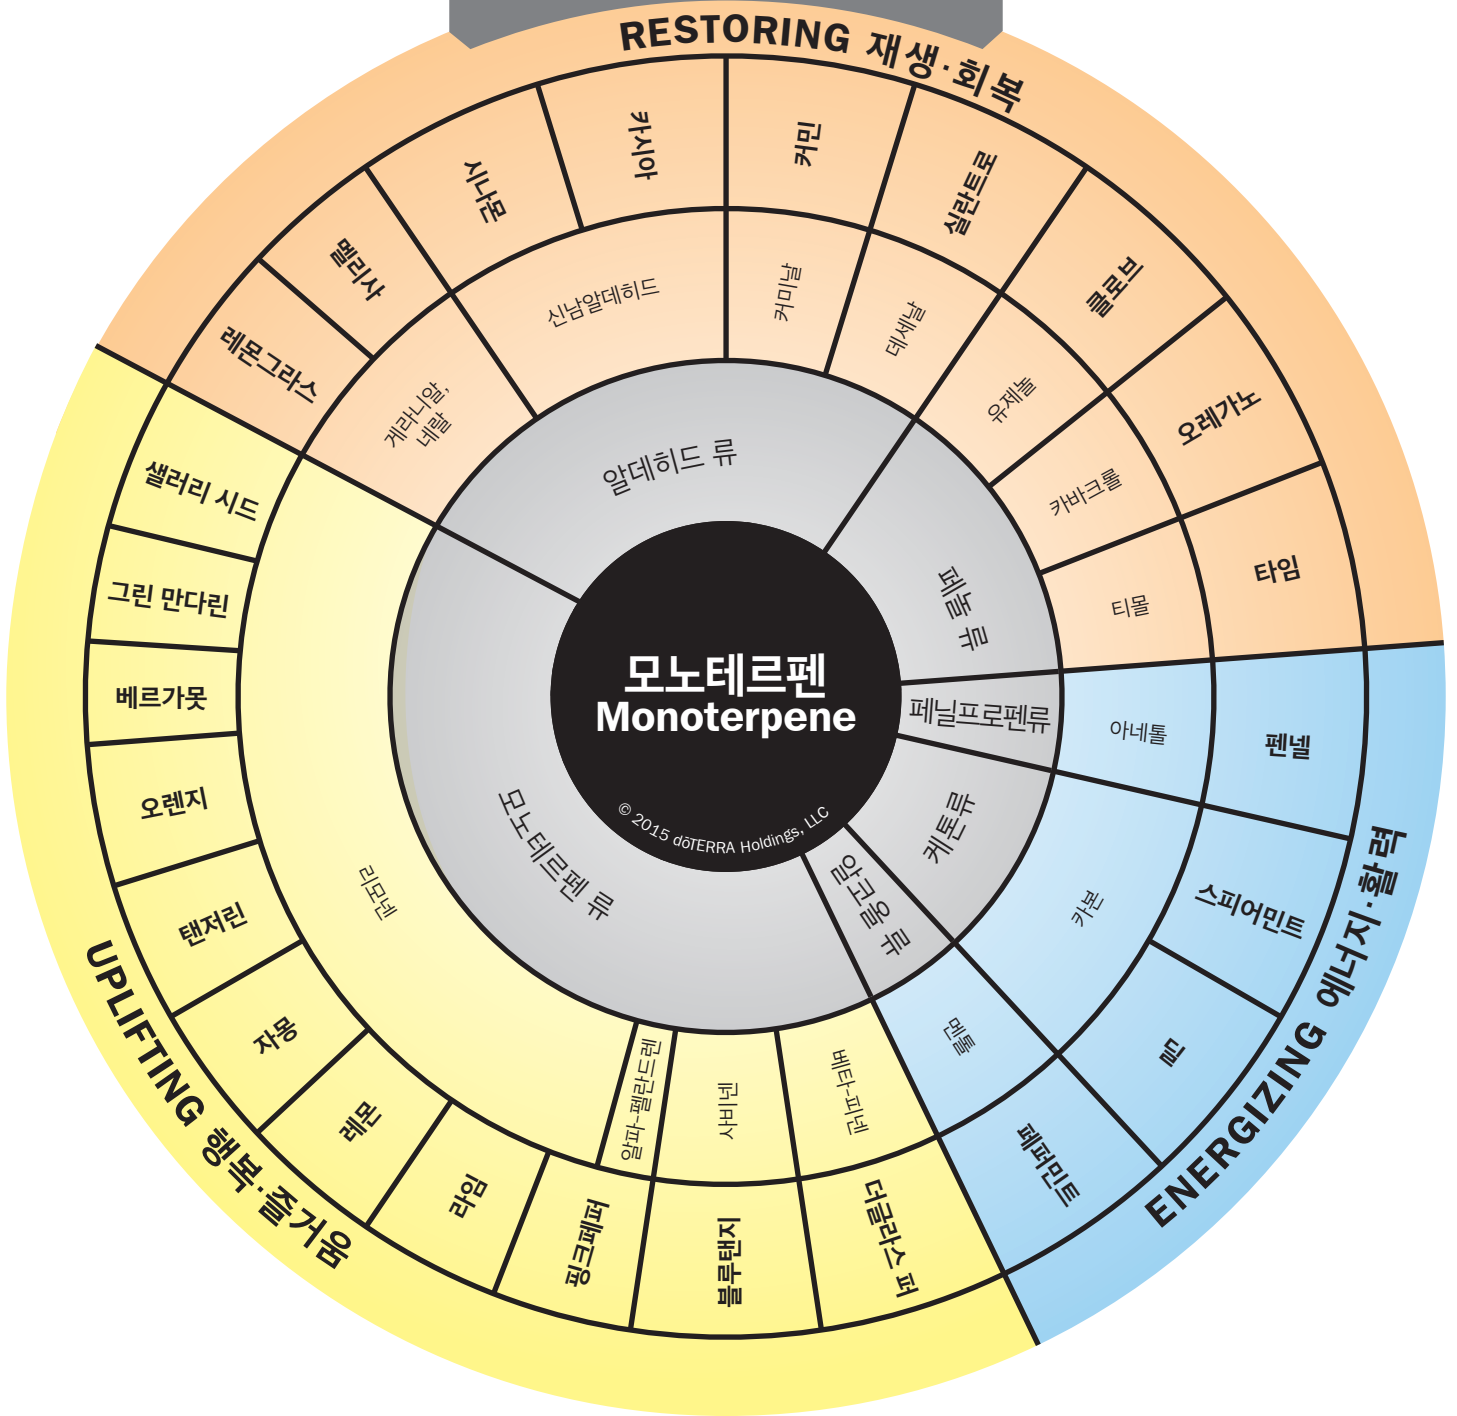

dōTERRA[®]
오일특성구분표

dōTERRA
오일특성구분표

dōTERRA[®]
오일특성구분표

RED LINE=DIE CUT

dōTERRA[®]
오일특성구분표