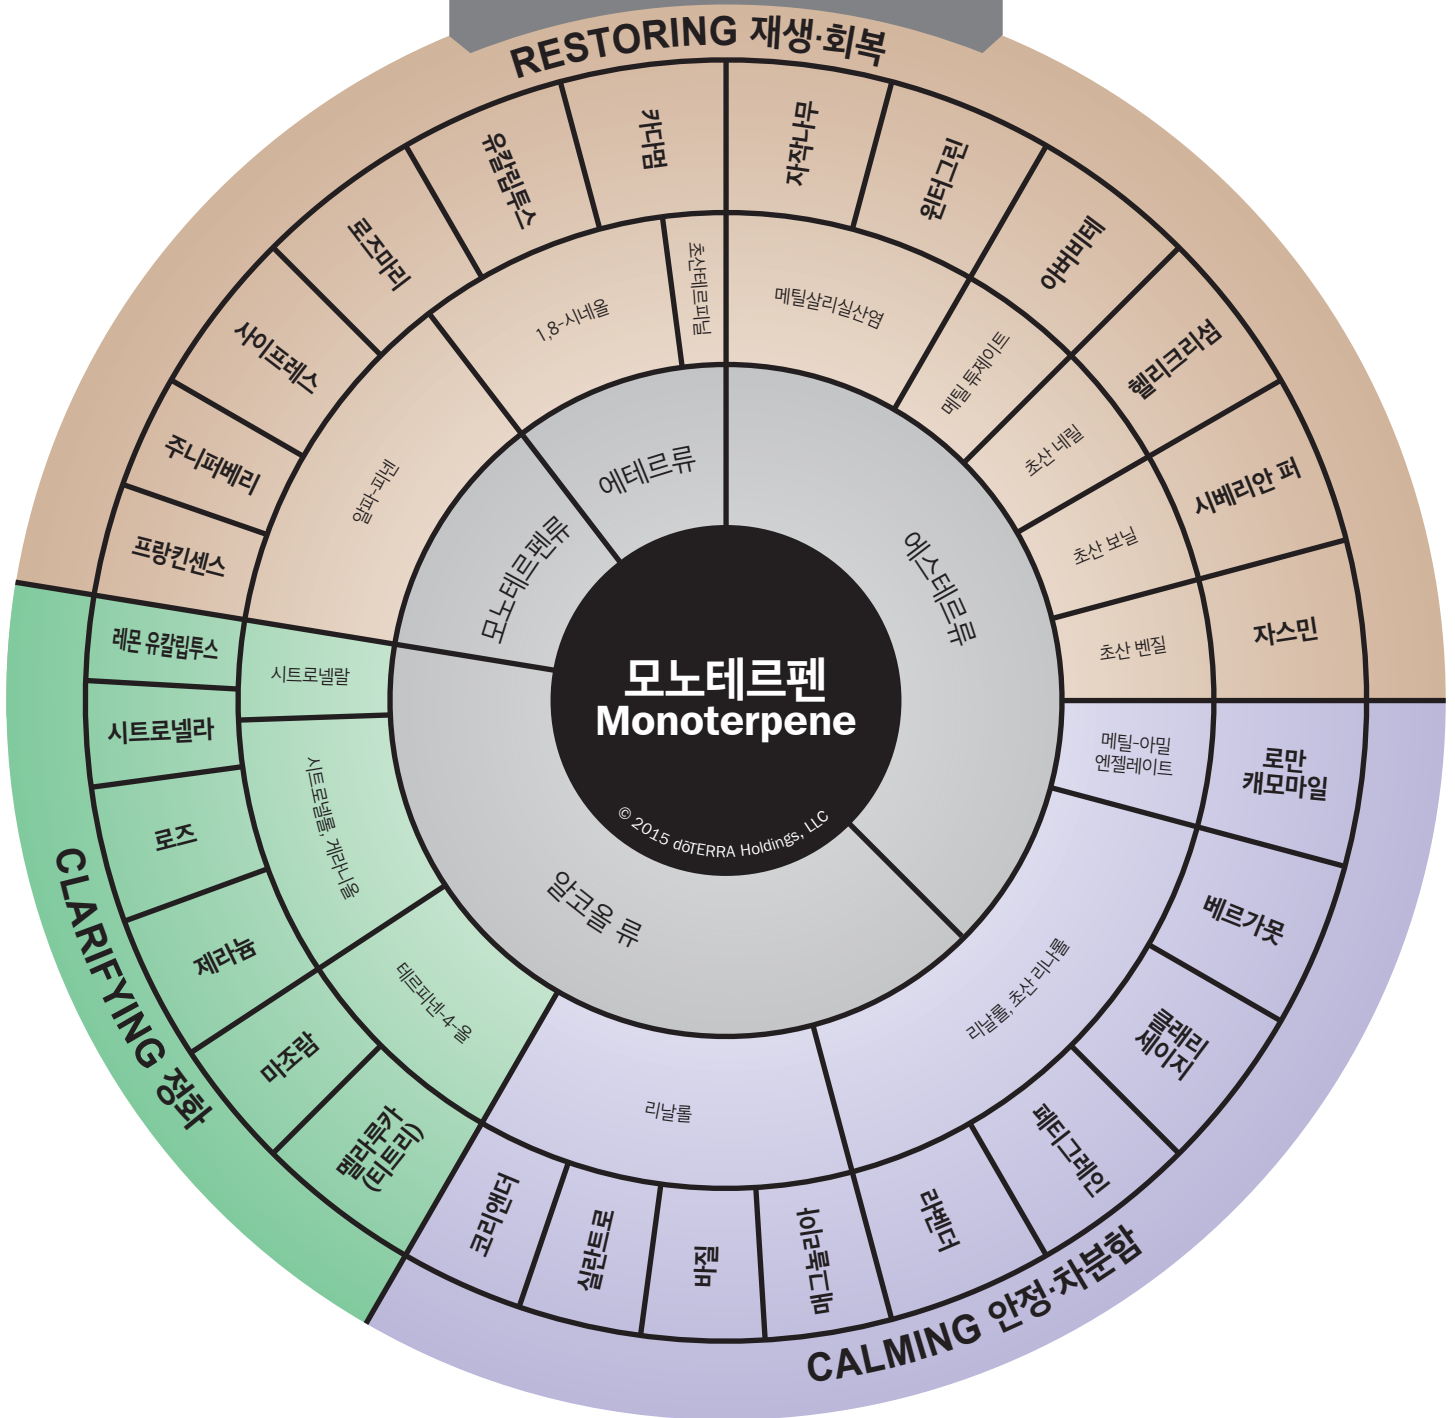

dōTERRA[®]
오일특성구분표

dōTERRA
오일특성구분표

dōTERRA[®]
오일특성구분표

RED LINE=DIE CUT

dōTERRA[®]
오일특성구분표