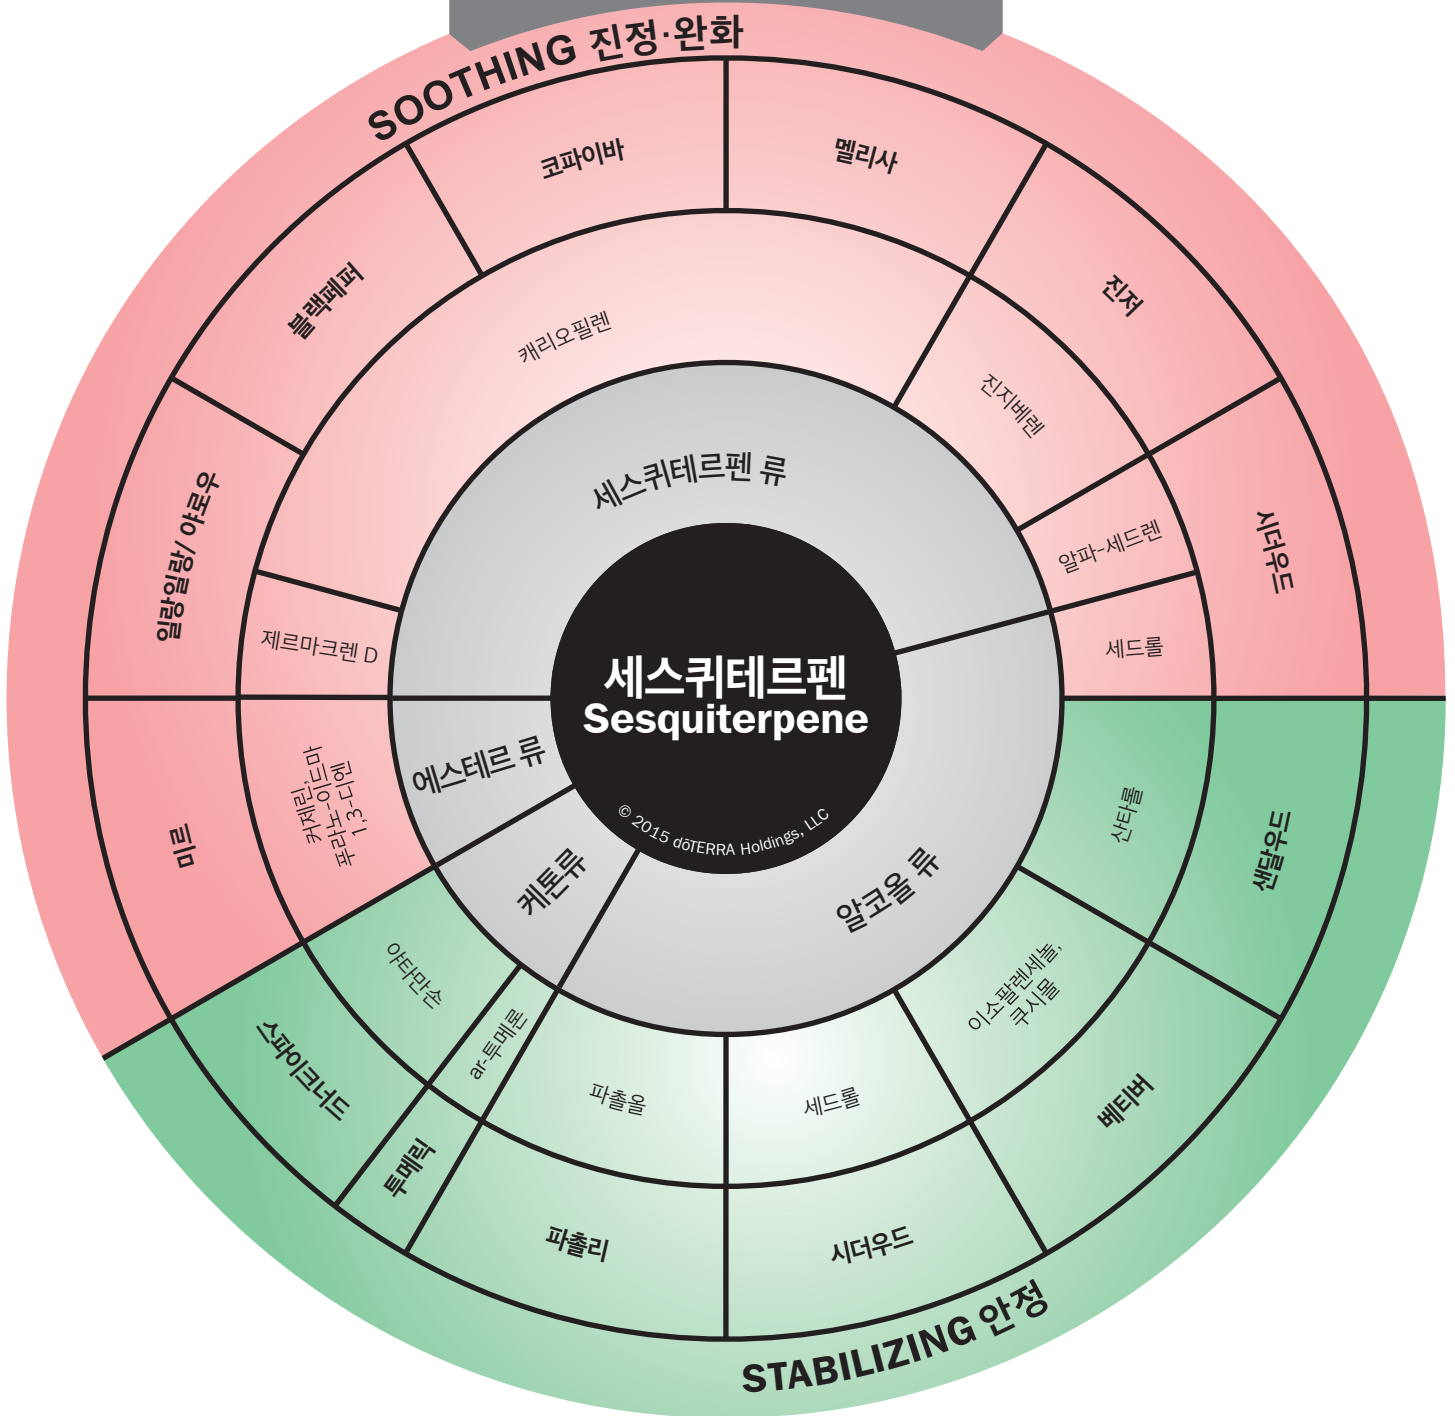

dōTERRA[®]
오일특성구분표

dōTERRA
오일특성구분표

dōTERRA[®]
오일특성구분표

RED LINE=DIE CUT

dōTERRA[®]
오일특성구분표