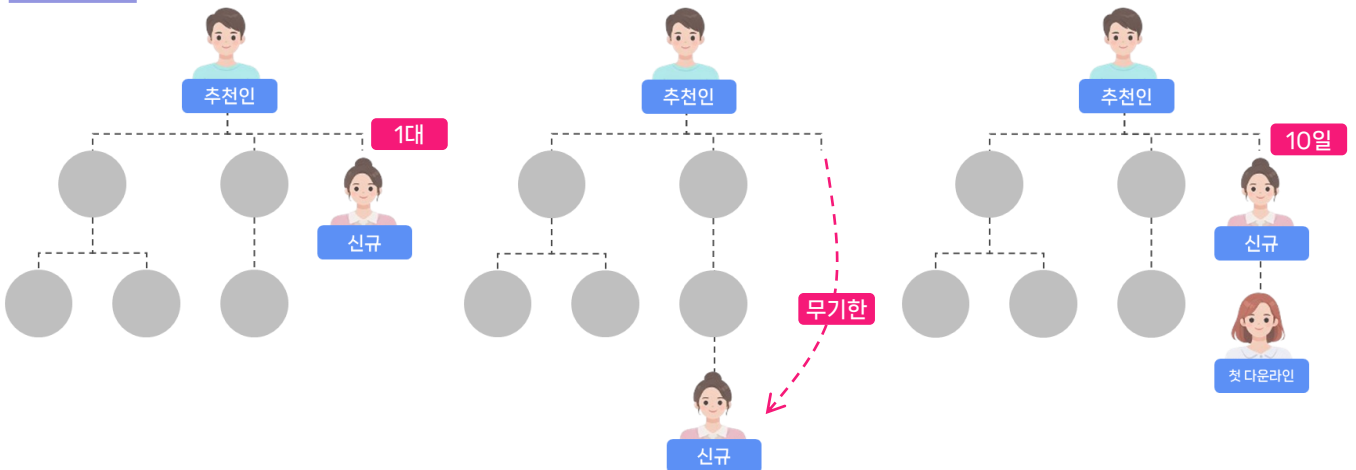

26년 5월 4일부터 시행 예정

신규 회원 후원인 이동 변경 안내

신규 회원 후원인 이동

예시

모든 신규회원은 1대에 배치

기간 제한 없이 1회 변경 가능

첫 다운이 생기면 익월 10일까지

- 신규 가입 후 첫 다운라인이 배치되면 익월 10일까지 자리를 변경해야 합니다. 자리변경을 진행하지 않을 경우 프런트라인에 고정됩니다.
- 우수회원이 IPC회원으로 전환 후 100PV 등록주문의 신규회원을 추천하면, 자리이동의 기회가 한번 더 주어집니다.(현행 규정과 동일)
- **신규 IPC 회원의 후원인 이동은 1회로 제한됩니다.** 자리 변경 후 한 명 추천 시 자리이동 기회가 한번 더 주어지지 않습니다.
- 12개월 이상 비활동 회원이 기존의 재가입 절차 없이 주문하는 경우 1대에 혼자 배치되어 있다면 무기한, 1대가 아닌 자리에 배치되어 있었다면 익월 10일까지, 다운라인이 있는 상태라면 변경이 불가능합니다.
- 회원가입 시 추천인만 지정하게 되며, 후원인 이동을 원할 경우 마이오피스 혹은 고객센터를 통해 가능합니다.