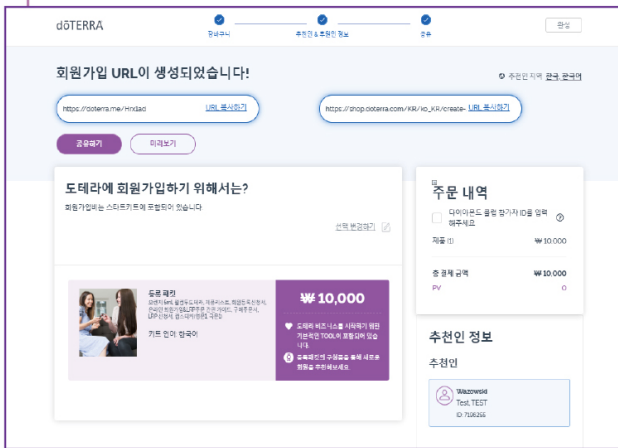

New!

쉽고 편리한 신규 가입 추천 기능 링크 제너레이터

새롭게 선보인 파워 비즈니스 툴, 링크 제너레이터 신규 회원
간편 가입 추천 기능으로 더욱 강력한 도테라 비즈니스를 구축하세요!

링크 제너레이터 (Link Generator)란?

- 신규 회원 가입을 편리하게 도와주는 도테라 마이 오피스의 NEW 비즈니스 툴
- 가입 링크 생성 후, 신규 회원에게 링크를 전달하여 보다 쉽게 가입할 수 있도록 돕는 기능

What's special?

☑️ 신규 회원가입을 위한 등록키트 및 추천 제품 & 추천인과 후원인 ID 사전 입력!

추천인이 본인과 후원인의 ID, 등록 키트와 추천 제품을 미리 선택하여 URL을 생성한 후 해당 링크를 추천하고자 하는 신규 회원에게 전달!
링크로 전달받은 회원가입 페이지에 배송받을 주소와 연락처 및 개인 정보만 입력하면 빠르고 간편하게 회원가입 완성!

☑️ 개인 SNS 및 소셜 플랫폼을 통해 쉽고 빠르게 링크 전달!

생성한 가입 링크를 신규 회원에게 간편하게 공유하여 손쉽게 회원가입 완료!

자세한 내용은 손쉽게 QR 코드로 연결되는
회원가입 가이드 영상으로 확인하세요!

고객상담실 1600-5105 / www.doterra.co.kr / 2024.11

dōTERRA®
pursue what's pure

Upgrade!