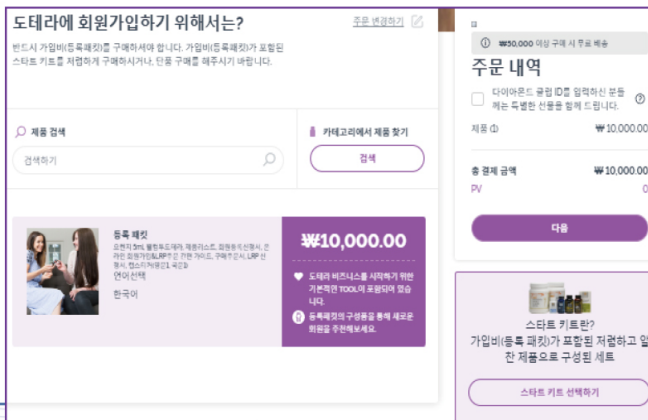

☑️ 개인 SNS 및 소셜 플랫폼을 통해 쉽고 빠르게 링크 전달!

생성한 가입 링크를 신규 회원에게 간편하게 공유하여 손쉽게 회원가입 완료!

자세한 내용은 손쉽게 QR 코드로 연결되는
회원가입 가이드 영상으로 확인하세요!

고객상담실 1600-5105 / www.doterra.co.kr / 2024.11

dōTERRA®
pursue what's pure

Upgrade!

더욱 간편하고 새로워진 마이 오피스 회원가입 사이트

더욱 세련되고 심플한 회원가입 사이트, 마이 오피스 2.0!

매일 만나는 자연 도테라의 업그레이드된 회원가입 페이지를 지금 만나보세요!

회원가입 절차를 한눈에 확인!

1. 키트 선택
2. 개인정보 입력
3. 추천인 정보
4. 배송
5. 최종정보 확인
6. 결제

새롭고 편리한 디자인, New 회원 가입 페이지에서 The 편리하게 신규 등록!