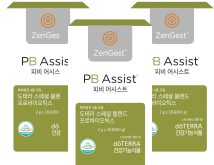

면역과 항산화 키트

60214185

₩ 80,000원 | ₩ 60,000원 | PV 36

[프로바이오틱스]
유산균 증식 및 유해균 억제
· 배변 활동·원활·장 건강
· 도움을 줄 수 있음

피비 어시스트

60203506 | 30포

₩ 67,000원 | ₩ 50,000원 | PV 32

BEST