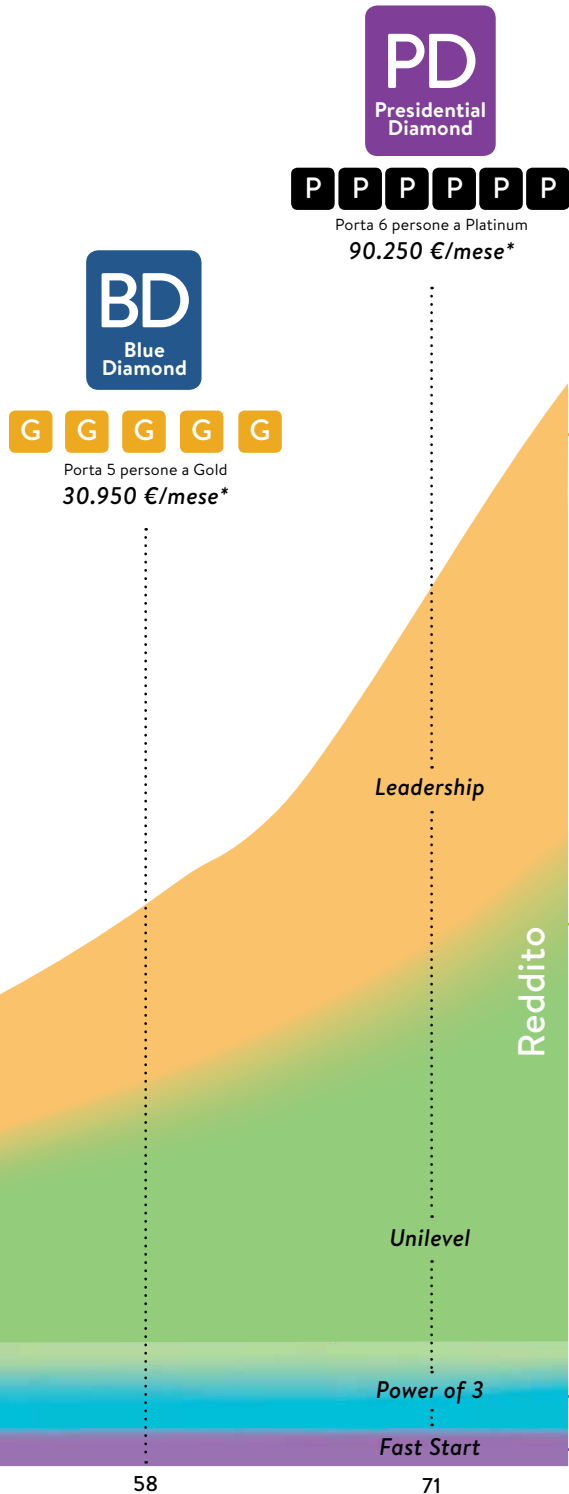

Integra IL TUO REDDITO

Paga PER IL TUO PRODOTTO

Sostituisci & Moltiplica IL TUO REDDITO

BONUS LEADERSHIP

Pagato mensilmente per premiare la leadership. 7 per cento dei profitti globali sono divisi tra i ranghi della leadership.

BONUS UNILEVEL

Pagato mensilmente sul volume del team al di fuori del bonus Fast Start (i primi 60 giorni del membro).

Guadagna 7 livelli di profondità con % più alte in livelli inferiori più ampi. Raggruppa dinamicamente i membri non abilitati.

Livello	%	Numero di persone	Reddito	Note
Livello 1	2%	3	9 €*	
Livello 2	3%	9	40 €*	
Livello 3	5%	27	202 €*	
Livello 4	5%	81	607 €*	
Livello 5	6%	243	2.187 €*	Elites sono pagate a questo livello
Livello 6	6%	729	6.561 €*	Premiers sono pagati a questo livello
Livello 7	7%	2187	22.963 €*	Silvers e superiori sono pagati a questo livello

**PV è il valore del prodotto assegnato a ogni prodotto. CV è il valore sui cui si calcolano le Commissioni, assegnato a ogni prodotto. Questi importi possono essere trovati nel listino prezzi Builder.