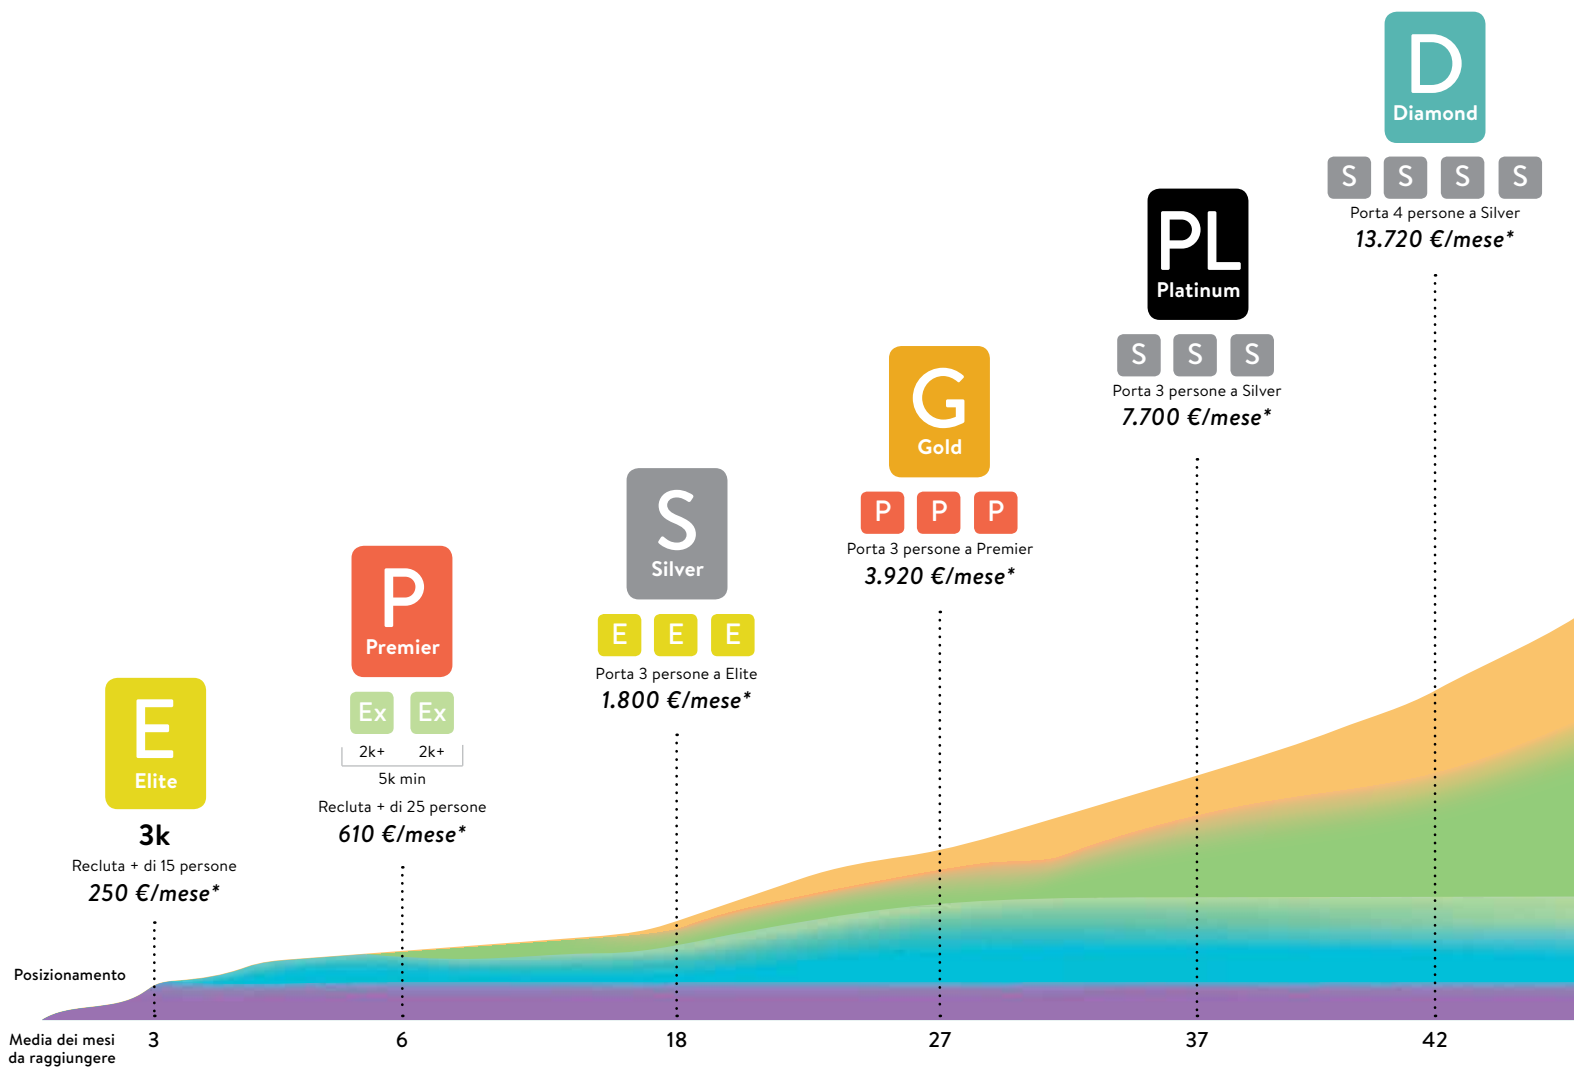

Integra IL TUO REDDITO

Paga PER IL TUO PRODOTTO

Sostituisci & Moltiplica IL TUO REDDITO

BONUS LEADERSHIP

Pagato mensilmente per premiare la leadership. 7 per cento dei profitti globali sono divisi tra i ranghi della leadership.

BONUS UNILEVEL

Pagato mensilmente sul volume del team al di fuori del bonus Fast Start (i primi 60 giorni del membro).

Guadagna 7 livelli di profondità con % più alte in livelli inferiori più ampi. Raggruppa dinamicamente i membri non abilitati.

Livello	%	Numero di persone	Reddito	Note
Livello 1	2%	3	9 €*	
Livello 2	3%	9	40 €*	
Livello 3	5%	27	202 €*	
Livello 4	5%	81	607 €*	
Livello 5	6%	243	2.187 €*	Elites sono pagate a questo livello
Livello 6	6%	729	6.561 €*	Premiers sono pagati a questo livello
Livello 7	7%	2187	22.963 €*	Silvers e superiori sono pagati a questo livello