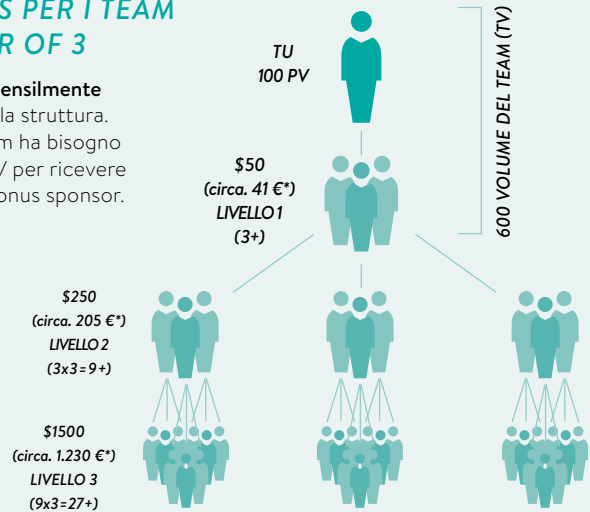

BONUS PER I TEAM POWER OF 3

Pagato mensilmente in base alla struttura. Ogni team ha bisogno di 600 TV per ricevere questo bonus sponsor.