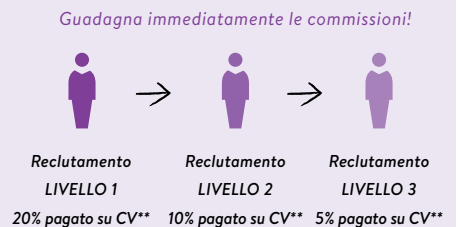

Livello	%	Numero di persone	Reddito	Note
Livello 1	2%	3	9 €*	
Livello 2	3%	9	40 €*	
Livello 3	5%	27	202 €*	
Livello 4	5%	81	607 €*	
Livello 5	6%	243	2.187 €*	Elites sono pagate a questo livello
Livello 6	6%	729	6.561 €*	Premiers sono pagati a questo livello
Livello 7	7%	2187	22.963 €*	Silvers e superiori sono pagati a questo livello

Livelli nella tua organizzazione | % pagata sul CV** | Numero di persone | Reddito basato su 150 ordini CV**

BONUS PER I TEAM POWER OF 3

Pagato mensilmente in base alla struttura. Ogni team ha bisogno di 600 TV per ricevere questo bonus sponsor.

BONUS FAST START

Pagato settimanalmente sul volume del nuovo iscritto nei suoi primi 60 giorni. Il reclutatore deve avere 100 PV in ordini del Programma Fedeltà per ricevere questo bonus.

*I numeri mostrati sono le medie annuali del 2016. I guadagni personali potrebbero essere inferiori. Vedi il riassunto 2016 Opportunity and Earnings Disclosure (Divulgazione opportunità e guadagni) al link doterra.com > Our Advocates > Flyers. I guadagni vengono convertiti e pagati in euro.