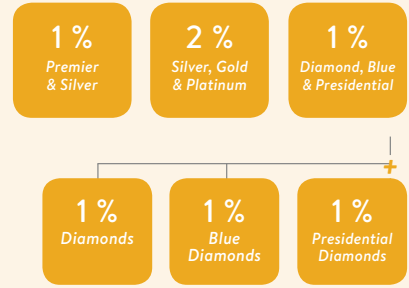

Integra IL TUO REDDITO

Paga PER IL TUO PRODOTTO

Sostituisci & Moltiplica IL TUO REDDITO

BONUS LEADERSHIP

Pagato mensilmente per premiare la leadership. 7 per cento dei profitti globali sono divisi tra i ranghi della leadership.

BONUS UNILEVEL

Pagato mensilmente sul volume del team al di fuori del bonus Fast Start (i primi 60 giorni del membro).

Guadagna 7 livelli di profondità con % più alte in livelli inferiori più ampi. Raggruppa dinamicamente i membri non abilitati.

Livello	%	Numero di persone	Reddito	Note
Livello 1	2%	3	9 €*	
Livello 2	3%	9	40 €*	
Livello 3	5%	27	202 €*	
Livello 4	5%	81	607 €*	
Livello 5	6%	243	2.187 €*	Elites sono pagate a questo livello
Livello 6	6%	729	6.561 €*	Premiers sono pagati a questo livello
Livello 7	7%	2187	22.963 €*	Silvers e superiori sono pagati a questo livello