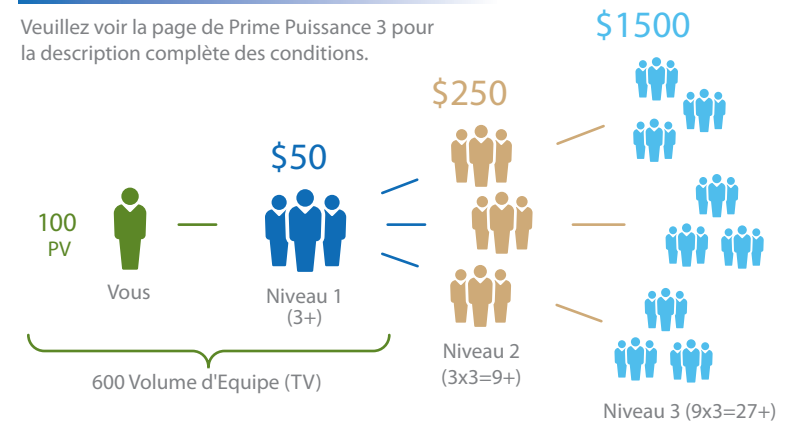

Prime Puissance 3 (Payée Mensuellement)

Veillez voir la page de Prime Puissance 3 pour la description complète des conditions.

Prime Organisationelle de Compensation (payée mensuellement sur le volume d'organisation compressée)

Payé comme Titre	Consultant	Manager	Director	Executive	Elite	Premier	Silver	Gold	Platinum	Diamond	Blue Diamond	Presidential Diamond
PV Mensuel	50	100	100	100	100	100	100	100	100	100	100	100
OV Mensuel	*	500	1,000	2,000	3,000	5,000	*	*	*	*	*	*
Membres de Qualification*	*	*	*	*	*	2	3	3	3	4	5	6
Critères Requis	*	*	*	*	*	Executive	Elite	Premier	Silver	Silver	Gold	Platinum
Niveau 1	2%	2%	2%	2%	2%	2%	2%	2%	2%	2%	2%	2%
Niveau 2		3%	3%	3%	3%	3%	3%	3%	3%	3%	3%	3%
Niveau 3			5%	5%	5%	5%	5%	5%	5%	5%	5%	5%
Niveau 4				5%	5%	5%	5%	5%	5%	5%	5%	5%
Niveau 5					6%	6%	6%	6%	6%	6%	6%	6%
Niveau 6						6%	6%	6%	6%	6%	6%	6%
Niveau 7							7%	7%	7%	7%	7%	7%

Compression Dynamique –

3% des Groupements de Performance Infinité (payé mensuellement sur le volume total de la compagnie)

Les Actions du Groupement Performance: Gagner des actions additionnelles pour chaque Elite enrôlé personnellement (Groupement de Performance Leadership) ou Premier (Groupement de Performance Diamant)†

Groupement de Performance Leadership

Groupement de Performance Diamant

1	5	10	1	2	3
1+	1+	1+	1+	1+	1+
2%			1%		

3% du Groupement des Diamants (payé mensuellement sur le volume total de la compagnie)

Les Actions des Rangs des Diamants Bleus et des Diamants: Gagner des actions additionnelles pour chaque Premier enrôlé personnellement.

Les Actions du Rang des Diamants Présidentiels: Gagner des actions additionnelles pour chaque Silver enrôlé personnellement.

Diamond Pool	Blue Diamond Pool	Presidential Diamond Pool
3	3	3
1+	1+	1+
1%	1%	1%

* Les Membres de qualification doivent être enrôlés personnellement. † Doivent être nouveaux membres qualifiés, actions illimitées. Veuillez voir les procédures de la compagnie pour détails.