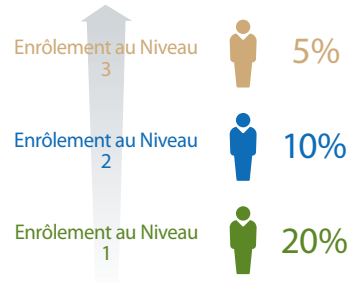

Bénéfices de Ventas au Détail

Les Consultants Indépendants des Produits obtiennent jusqu'à 25% de profit sur le PV des ventes faites par les Clients de Détail

Prime de Démarrage Rapide (Payée Hebdomadairement)

Payé sur le volume des Nouveaux Consultants durant leurs premiers 60 jours. Les Enrôleurs doivent avoir une commande du Programme de Fidélisation de 100PV pour participer.

Prime Puissance 3 (Payée Mensuellement)