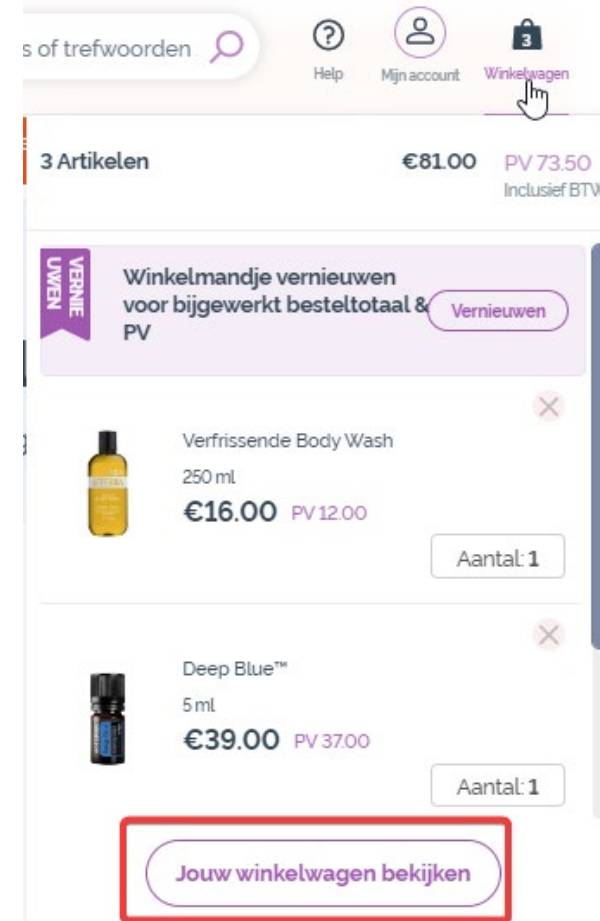

Producten (24) van 8 van | EVO:total found| resultaten

| | | | |
|---|---|---|--|
|  <p>On Guard™ 15 ml 38.00 PV Retail: €99.07 Groothandel: €40.25</p> <p>Toevoegen aan winkelwagen</p> |  <p>On Guard™ Parel 125 paret 16.50 PV Retail: €21.00 Groothandel: €15.75</p> <p>Toevoegen aan winkelwagen</p> |  <p>On Guard™ Touch 10 ml 24.50 PV Retail: €94.67 Groothandel: €26.00</p> <p>Toevoegen aan winkelwagen</p> |  <p>On Guard™ Softgels 60 softgels 25.00 PV Retail: €96.67 Groothandel: €27.50</p> <p>Toevoegen aan winkelwagen</p> |
|---|---|---|--|

Gepatenteerde blends

De combinatie van meerdere enkelvoudige essentiële oliën zorgt voor gerichtere voordelen

Filter Sorteer

| | | | |
|---|--|--|---|
|  <p>Air-X™ 15 ml 33.00 PV Retail: €46.33 Groothandel: €34.75</p> <p>Toevoegen aan winkelwagen</p> |  <p>AromaTouch™ 15 ml 29.50 PV Retail: €41.67 Groothandel: €31.25</p> <p>Toevoegen aan winkelwagen</p> |  <p>Citrus Bliss™ 15 ml 23.00 PV Retail: €32.33 Groothandel: €24.25</p> <p>Toevoegen aan winkelwagen</p> |  <p>DDR Prime™ 15 ml 36.00 PV Retail: €50.33 Groothandel: €37.75</p> <p>Toevoegen aan winkelwagen</p> |
|---|--|--|---|

Producten beheren **via je winkelwagentje**

Zodra je alle gewenste producten aan je winkelwagentje hebt toegevoegd, ga je naar je winkelwagentje door je muisaanwijzer op het pictogram in de rechterbovenhoek te plaatsen en op 'Jouw winkelwagen bekijken' te klikken.