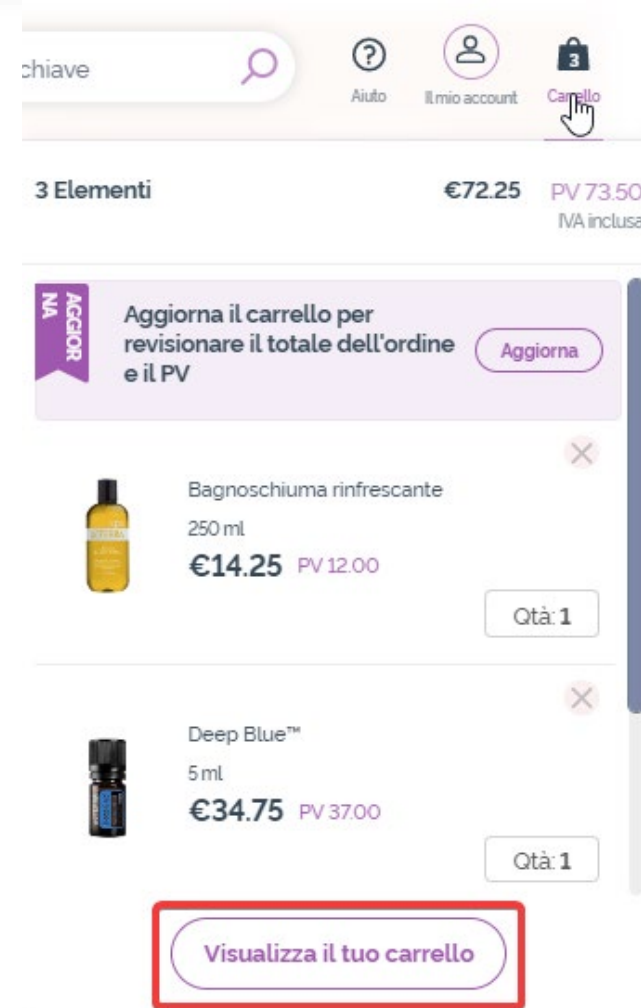

Gestire i prodotti **dal carrello**

Dopo aver aggiunto tutti i prodotti desiderati nel carrello, apri il carrello passando con il mouse sull'icona nell'angolo in alto a destra della pagina e clicca su "Visualizza il tuo carrello".