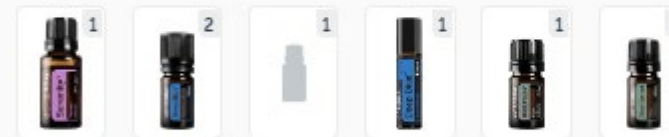

Gestion des produits à partir de votre panier

La fenêtre contextuelle vous proposera de sélectionner « Add » (Ajouter) ou « Replace » (Remplacer).

- **Ajouter** : Les articles de votre panier seront ajoutés à votre commande de fidélité mensuelle (LRP) existante.
- **Remplacer** : Tous les articles actuellement dans votre commande de fidélité mensuelle (LRP) seront supprimés et remplacés par ceux de votre panier.

Souhaitez-vous modifier votre commande de fidélité mensuelle ?

Indiquez si vous souhaitez ajouter les articles présents dans votre panier à votre commande de fidélité mensuelle, ou si vous souhaitez remplacer les articles existants de votre commande de fidélité par les articles présents dans votre panier.

Scheduled: 16 Oct 2022

Items (7)

273.5PV €299.15

+ Ajouter

↻ Remplacer

Créer une nouvelle commande de fidélité mensuelle