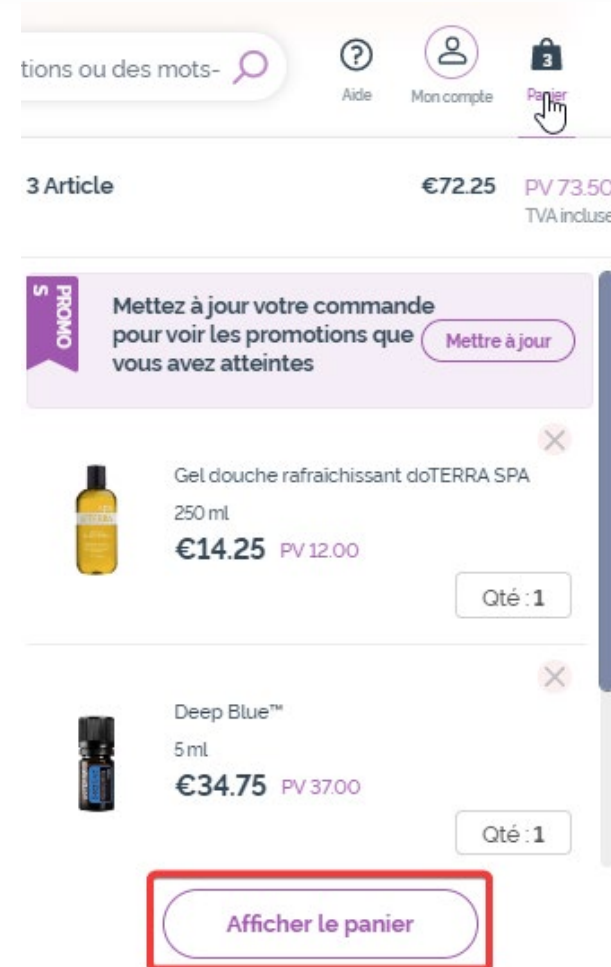

Gestion des produits à partir de votre panier

Une fois les produits souhaités ajoutés dans votre panier, rendez-vous sur votre panier en passant la souris sur l'icône en haut à droite de la page, puis cliquez sur « View your cart » (Afficher le panier).