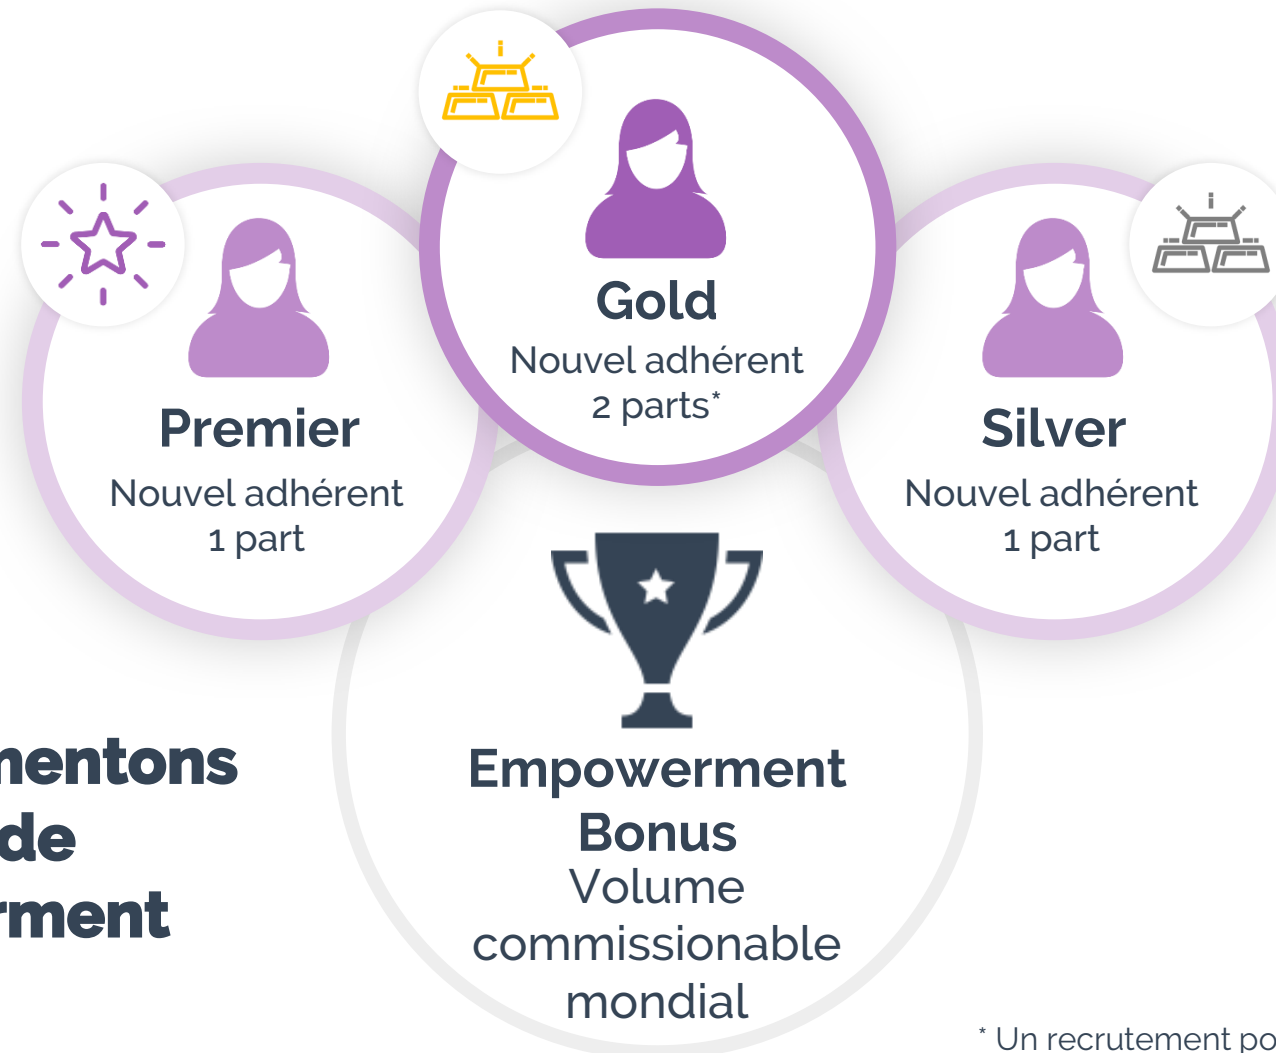

—
**EMPOWERMENT
BONUS**

EMPOWERMENT BONUS PRÉCÉDENT

Conditions : recruter personnellement un nouveau Client Premium ou un Conseiller Bien-Être avec une commande de 100 PV ou plus tous les mois.

EMPOWERMENT BONUS - SON DÉBUT EN 2017

		Gains moyens	Empowerment Bonus	Total des gains moyens
Premier		797 \$	128 \$	925 \$
Silver		2 165 \$	128 \$	2 293 \$

EMPOWERMENT BONUS - AUJOURD'HUI EN 2020

		Gains moyens	Empowerment Bonus	Total des gains moyens*
Premier		797 \$	▲ + de 200 \$	▲ 1 018 \$
Silver		2 165 \$	▲ + de 200 \$	▲ 2 386 \$

*Moyenne de 221 \$ par mois au cours des 6 derniers mois

NOUVEL EMPOWERMENT BONUS

**Nous augmentons
la réserve de
l'Empowerment
Bonus !**

* Un recrutement pour une part

Contributions de DÔTERRA