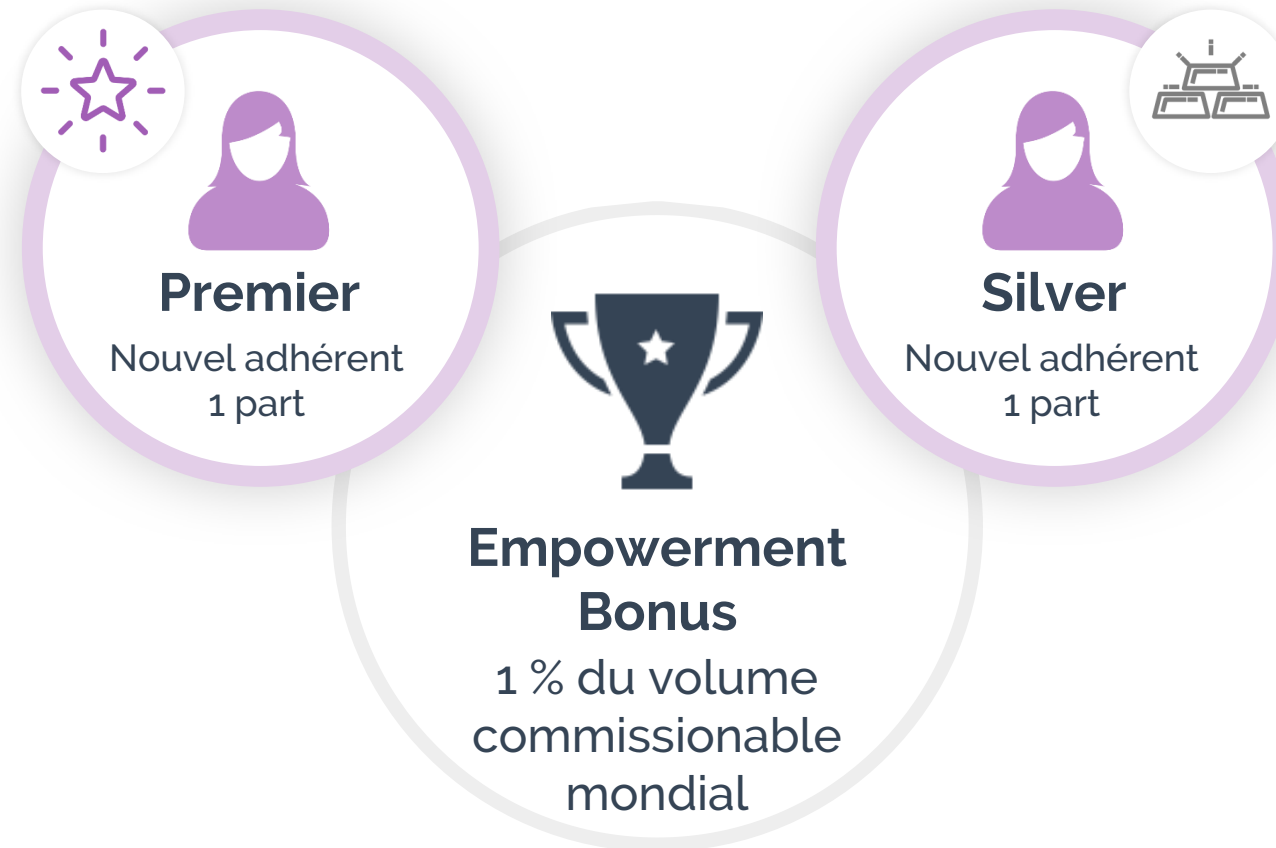

—
**EMPOWERMENT
BONUS**

EMPOWERMENT BONUS PRÉCÉDENT

Conditions : recruter personnellement un nouveau Client Premium ou un Conseiller Bien-Être avec une commande de 100 PV ou plus tous les mois.

EMPOWERMENT BONUS - SON DÉBUT EN 2017

		Gains moyens	Empowerment Bonus	Total des gains moyens
Premier		797 \$	128 \$	925 \$
Silver		2 165 \$	128 \$	2 293 \$

EMPOWERMENT BONUS - AUJOURD'HUI EN 2020

		Gains moyens	Empowerment Bonus	Total des gains moyens*
Premier		797 \$	▲ + de 200 \$	▲ 1 018 \$
Silver		2 165 \$	▲ + de 200 \$	▲ 2 386 \$

*Moyenne de 221 \$ par mois au cours des 6 derniers mois

NOUVEL EMPOWERMENT BONUS

**Nous augmentons
la réserve de
l'Empowerment
Bonus !**

* Un recrutement pour une part

Contributions de DÔTERRA