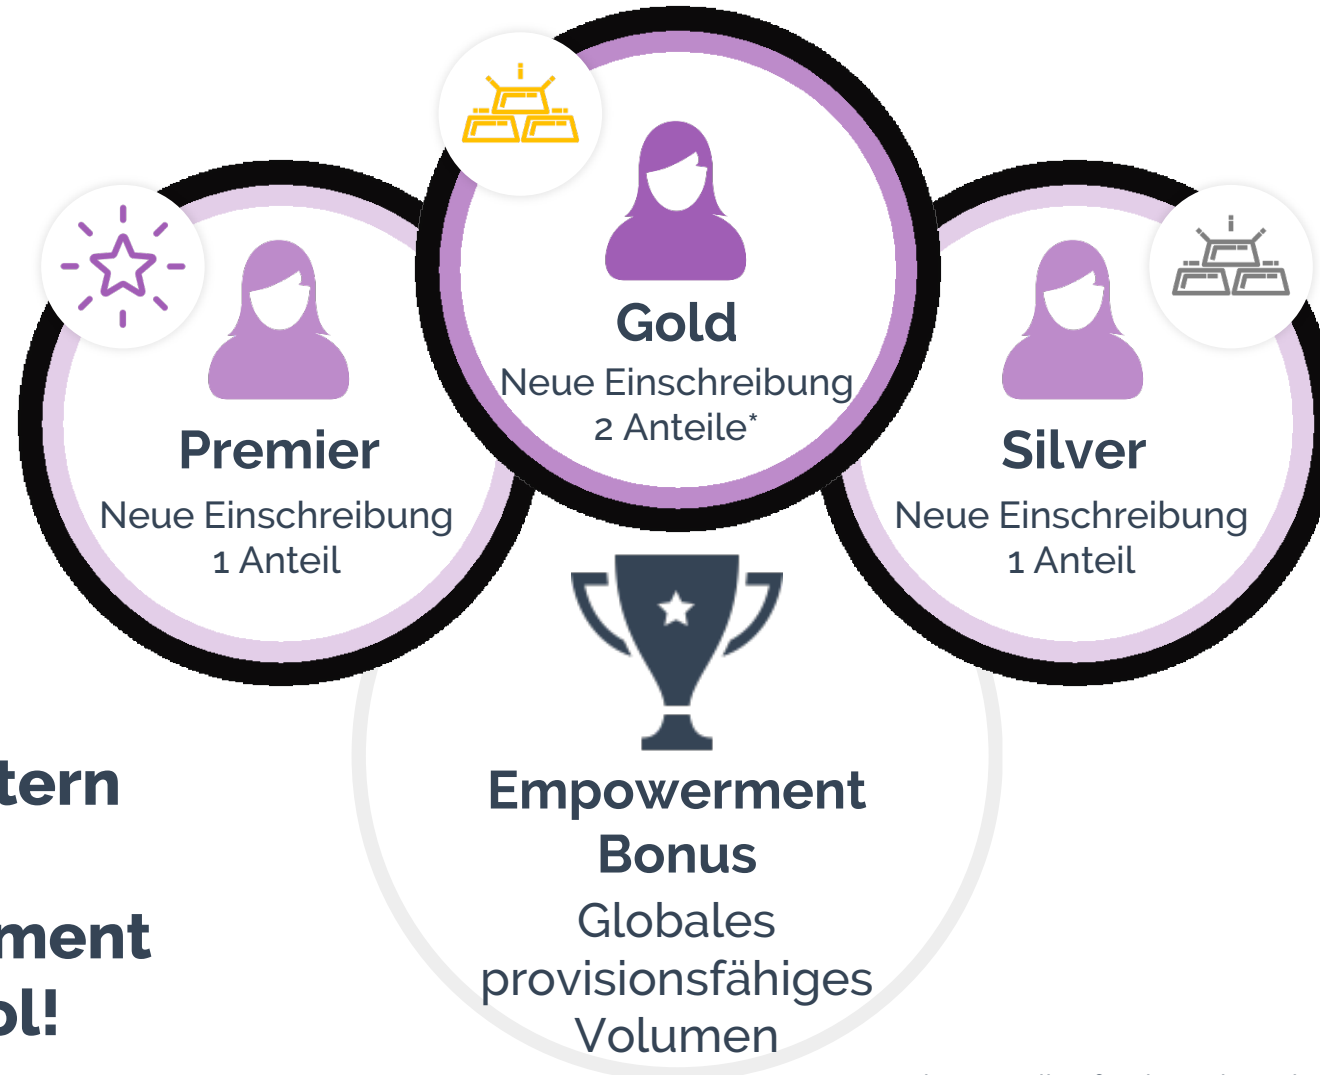

— EMPOWERMENT BONUS

BISHERIGER EMPOWERMENT BONUS

Voraussetzung: Persönliche Einschreibung eines neuen Vorteilskunden oder Wellness-Botschafters mit 100PV oder höher pro Monat.

SO STARTETE DER EMPOWERMENT BONUS 2017

		Durchschnittl. Verdienst	Empowerment Bonus	Gesamtverdienst
Premier		\$797	\$128	\$925
Silver		\$2,165	\$128	\$2,293

DER EMPOWERMENT BONUS HEUTE 2020

		Durchschnittl. Verdienst	Empowerment Bonus	Gesamtverdienst*
Premier		\$797	▲ \$200+	▲ \$1,018
Silver		\$2,165	▲ \$200+	▲ \$2,386

* Durchschnittlich \$221 pro Monat während der letzten 6 Monate

AKTUALISIERTER EMPOWERMENT BONUS

Wir erweitern
den
Empowerment
Bonus Pool!

* Jeder Anteil erfordert eine Einschreibung

dōTERRA BEITRÄGE

Wir tragen derzeit bei