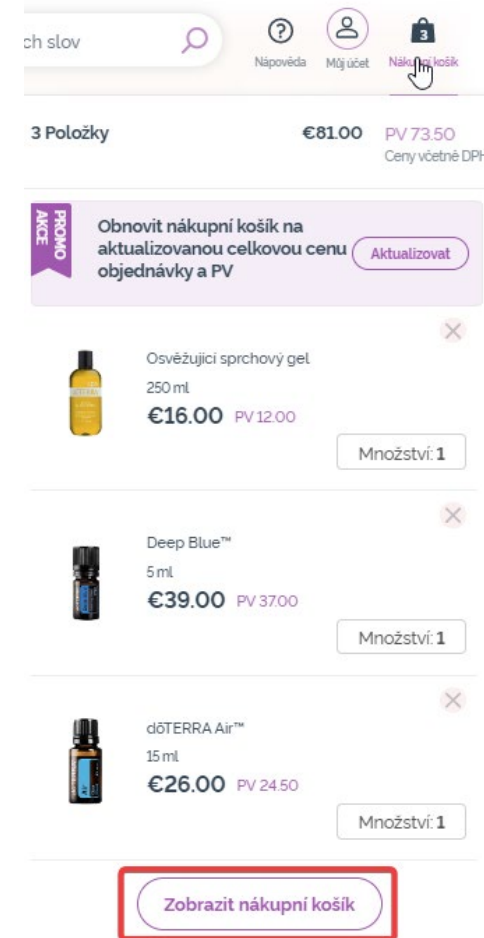

dōTERRA Adaptiv™ Touch
10 ml
23.00 PV
Maloobchodní: €32.67
Velkoobchodní: €24.50
Přidat do košíku

Zklidňující sprej dōTERRA Adaptiv™
30 ml
5.50 PV
Maloobchodní: €9.67
Velkoobchodní: €7.25
Přidat do košíku

Patentované směsi
Kombinace více jednodruhových esenciálních olejů pro zacílení a zvýšení příznivých účinků

Filtr

Trdit

Air-X™
15 ml
33.00 PV
Maloobchodní: €46.33
Velkoobchodní: €34.75
Přidat do košíku

AromaTouch™
15 ml
29.50 PV
Maloobchodní: €41.67
Velkoobchodní: €31.25
Přidat do košíku

Citrus Bliss™
15 ml
23.00 PV
Maloobchodní: €32.33
Velkoobchodní: €24.25
Přidat do košíku

DDR Prime
15 ml
36.00 PV
Maloobchodní: €56.33
Velkoobchodní: €37.75
Přidat do košíku

Správa produktů v prostředí vašeho nákupního košíku

Až přidáte všechny požadované produkty do svého nákupního košíku, přejděte do něj přejetím myši přes ikonu v horním pravém rohu stránky a kliknutím na volbu „Zobrazit nákupní košík“.

Správa produktů v prostředí vašeho nákupního košíku