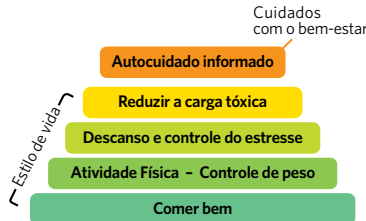

Reduzir a carga tóxica

Programa de Fidelidade (LRP)

Produtos sugeridos para equilíbrio: Zendocrine® 15 ml, On Guard® 15 ml, Purify® 15 ml, Breathe® Touch 10 ml, Wild Orange 15 ml, Lemon 15 ml e Juniper Berry 5ml. Confira mais opções em doterra.com.br.