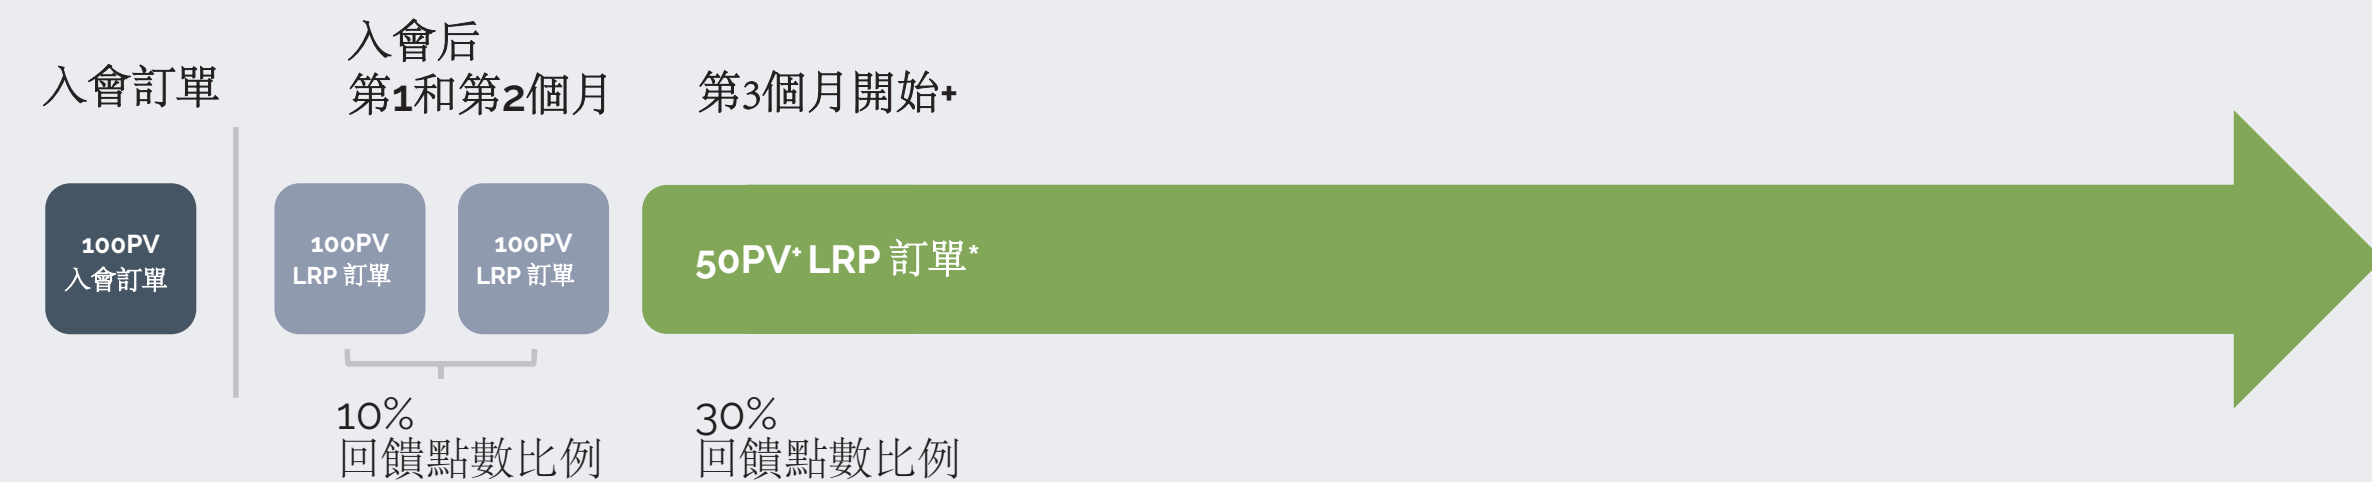

忠誠客戶獎勵計劃 (LRP)

每筆多特瑞 LRP 訂單都可獲得回饋點數!

加入多特瑞忠誠客戶獎勵計劃 (LRP) 後，入會次月起，只需三個月就能快速晉升至我們最高回饋等級。這是我們幫助你更快達成健康與全方位生活目標的方式。

第一種方式 - 新會員LRP快速晉級計劃

在入會次月加入忠誠客戶獎勵計畫 (LRP)，全年可額外獲得 50% 回饋點數