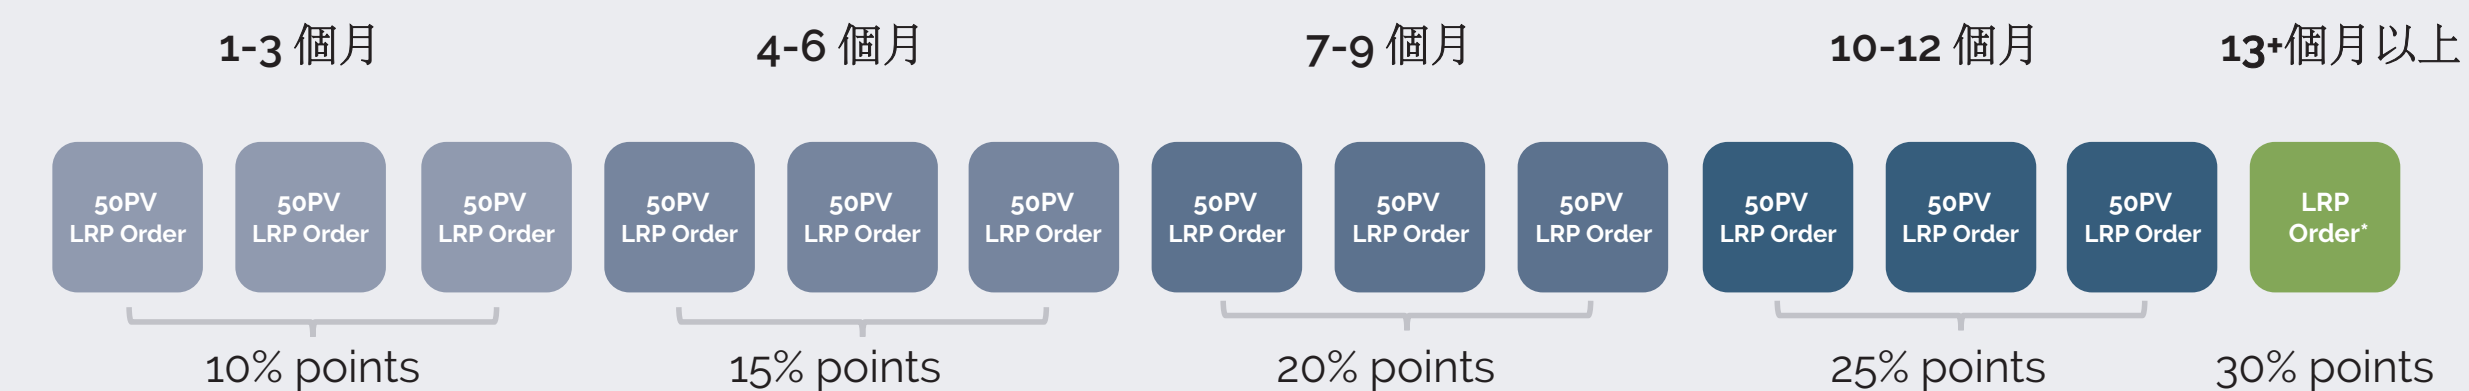

第二種方式 - 隨時間逐步累積回饋點數比例

隨時加入忠誠客戶獎勵計畫 (LRP) ...

您的回饋點數的價值:

每一點等同於 $1。
例如：30 點 = $30，可兌換免費產品。

回饋點數與其他比較

- 獲得 $10 回饋，需要在超市消費 $2,000
- 獲得 $10 回饋，需要在多特瑞消費 $60

這樣的回饋價值
高出 30 倍以上!

*超過 50 PV 的LRP訂單即可獲得回饋點數