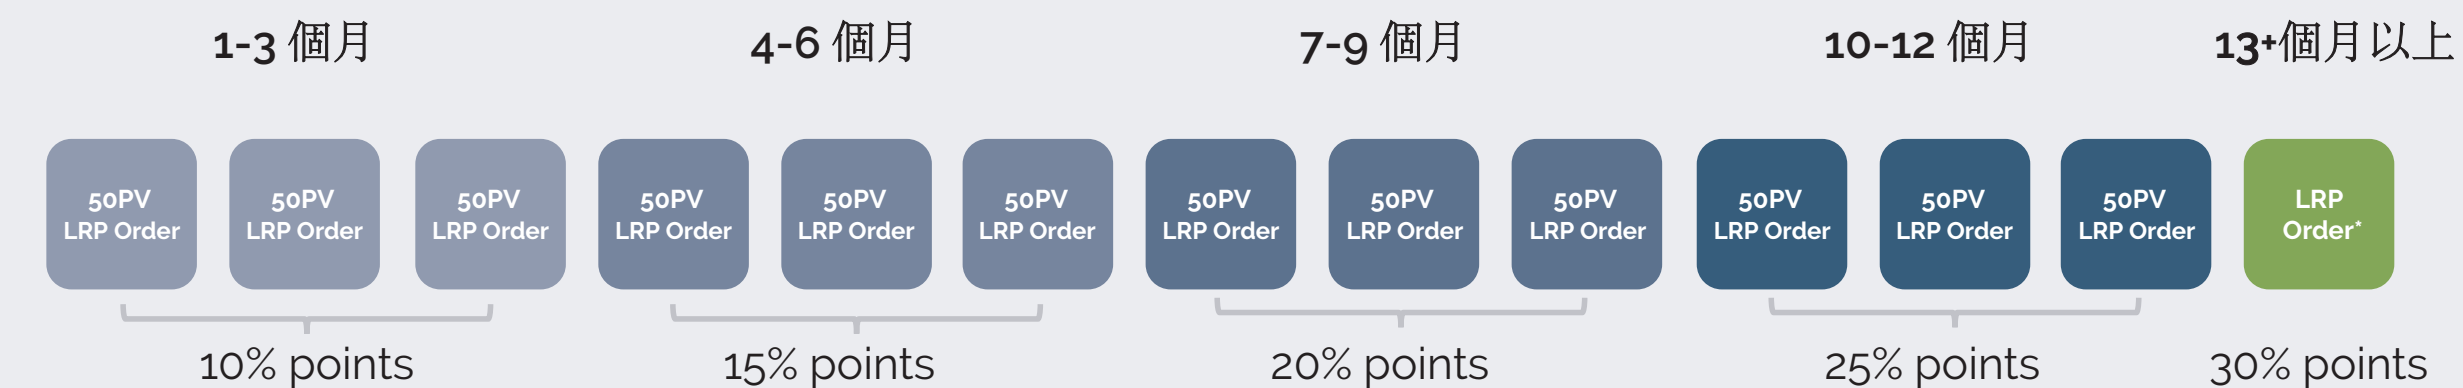

忠誠客戶獎勵計劃 (LRP)

每筆多特瑞 LRP 訂單都可獲得回饋點數!

加入 多特瑞忠誠客戶獎勵計劃 (LRP) 後，入會次月起，只需 三個月 就能快速晉升至我們最高回饋等級。這是我們幫助你 更快達成健康與全方位生活目標 的方式。

第一種方式 - 新會員LRP快速晉級計劃

在入會次月加入忠誠客戶獎勵計畫 (LRP)，全年可額外獲得 50% 回饋點數...

第二種方式 - 隨時間逐步累積回饋點數比例

隨時加入忠誠客戶獎勵計畫 (LRP) ...