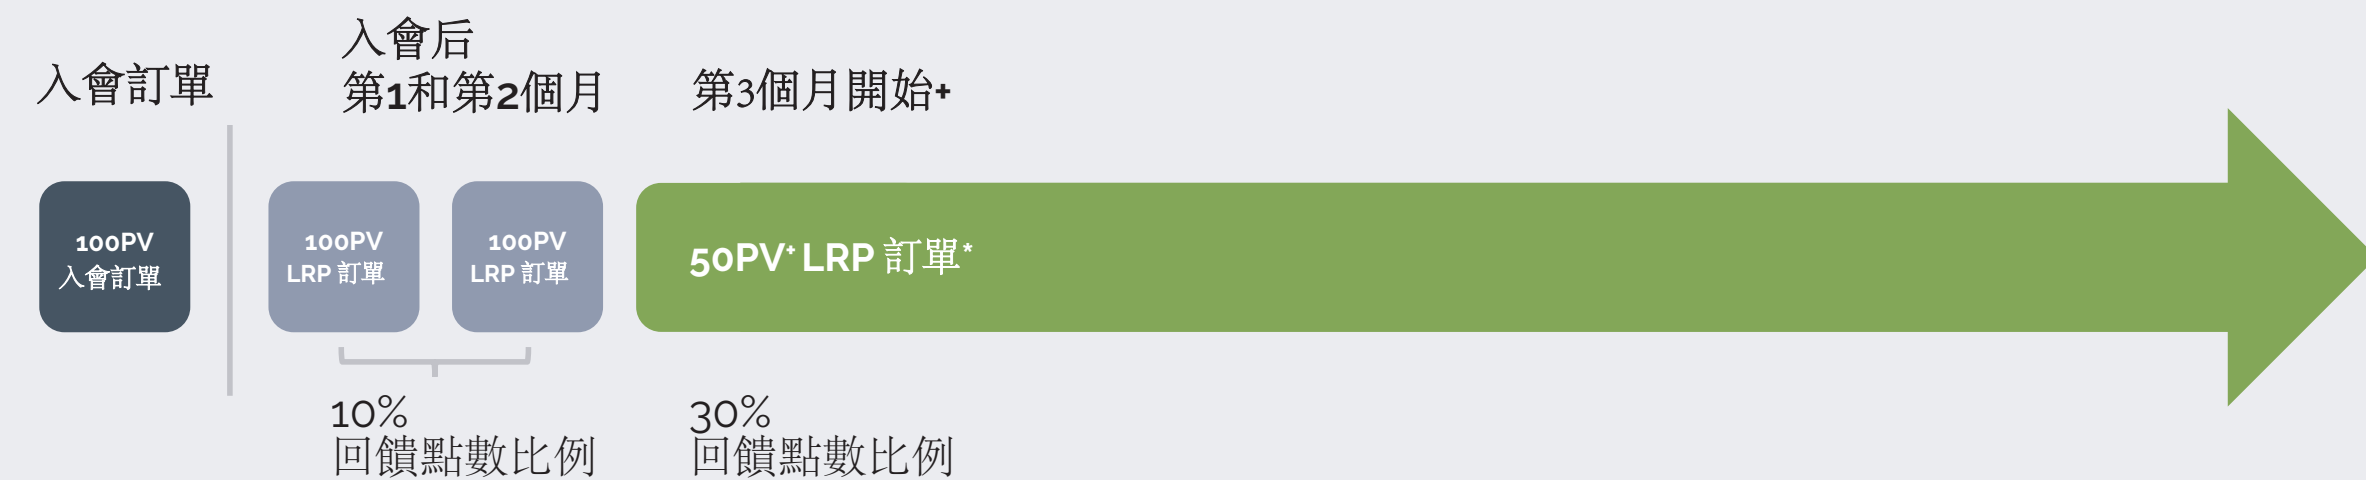

忠誠客戶獎勵計劃 (LRP)

每筆多特瑞 LRP 訂單都可獲得回饋點數!

加入 多特瑞忠誠客戶獎勵計劃 (LRP) 後，入會次月起，只需 三個月 就能快速晉升至我們最高回饋等級。這是我們幫助你 更快達成健康與全方位生活目標 的方式。

第一種方式 - 新會員LRP快速晉級計劃

在入會次月加入忠誠客戶獎勵計畫 (LRP)，全年可額外獲得 50% 回饋點數...

第二種方式 - 隨時間逐步累積回饋點數比例

隨時加入忠誠客戶獎勵計畫 (LRP) ...