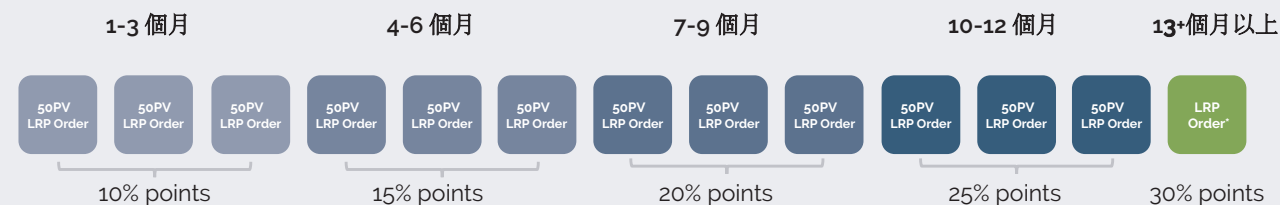

您的回饋點數的價值:

每一點等同於 $1。例如: 30 點 = $30, 可兌換免費產品。

回饋點數與其他比較

- 獲得 $10 回饋, 需要在超市消費 $2,000
- 獲得 $10 回饋, 需要在多特瑞消費 $60

這樣的回饋價值
高出 **30** 倍以上!

你知道嗎?

每款多特瑞產品都有對應的產品積分值 (PV), 累加後即為訂單總 PV。PV 越高, 獲得的回饋點數就越多——就是這麼簡單!

小秘訣:

每月將訂單提升至 125 PV, 並於 每月 15 日前出貨, 即可獲得 本月免費神秘產品。

* 超過 50 PV 的 LRP 訂單即可獲得回饋點數