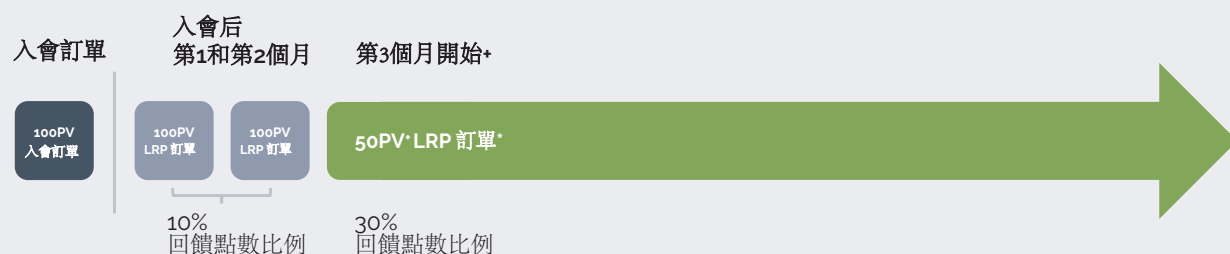

忠誠客戶獎勵計劃 (LRP)

每筆多特瑞 LRP 訂單都可獲得回饋點數!

加入 多特瑞忠誠客戶獎勵計劃 (LRP) 後, 入會次月起, 只需三個月 就能快速晉升至我們最高回饋等級。這是我們幫助你 更快達成健康與全方位生活目標 的方式。

如何晉級:

第一種方式 - 新會員LRP快速晉級計劃

在入會次月加入忠誠客戶獎勵計畫 (LRP), 全年可額外獲得 50% 回饋點數...

第二種方式 - 隨時間逐步累積回饋點數比例