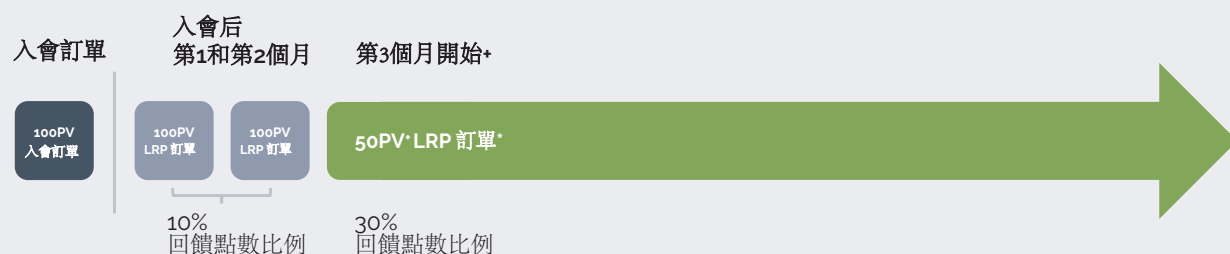

dōTERRA

忠誠客戶獎勵計劃 (LRP)

每筆多特瑞 LRP 訂單都可獲得回饋點數!

加入 多特瑞忠誠客戶獎勵計劃 (LRP) 後, 入會次月起, 只需三個月 就能快速晉升至我們最高回饋等級。這是我們幫助你 更快達成健康與全方位生活目標 的方式。

如何晉級:

第一種方式 - 新會員LRP快速晉級計劃

在入會次月加入忠誠客戶獎勵計畫 (LRP), 全年可額外獲得 50% 回饋點數...

第二種方式 - 隨時間逐步累積回饋點數比例