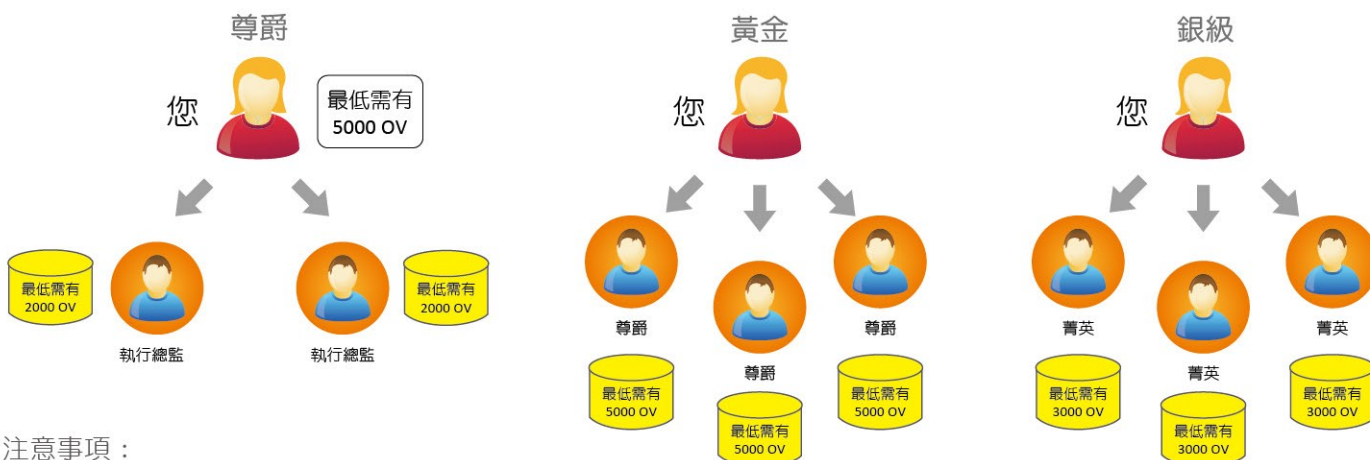

1份獎金價值多少？

獎金額度取決於當月份，台灣符合「2016新領袖創業基金」資格的尊爵、銀級、黃金產品顧問的總份數。

依據2015年數據，估計2016年1份獎金約為NT\$6,000

推薦2位新人入會， $NT\$6,000 \times 2份 = NT\$12,000$

推薦3位新人入會， $NT\$6,000 \times 3份 = NT\$18,000$

合格領袖條件

注意事項：

1. 限dōTERRA美商多特瑞台灣分公司產品顧問參加。
2. 相關參與者的業績的80%必須來自dōTERRA美商多特瑞台灣分公司的訂單。
3. 新加入的獨立產品顧問必須是加入成為台灣的产品顧問。
4. 首購訂單的定義：首購訂單是新人入會時所完成的第一張訂單(包括入會套裝)。
5. 新人入會定義：必須是從未加入dōTERRA美商多特瑞的产品顧問。曾經終止後，再次啟動直銷權的产品顧問及轉讓帳戶承接者無法被算入新入會者。
6. 親推新產品顧問的規則，旨在協助您發展與建立組織；因此親自推薦新入會的产品顧問需為真實的帳號並有實際的消費行為。公司不接受為領取此獎金而以人頭帳號入會的情況。若經發現公司可取消其領取獎金的資格。
7. 「2016新領袖創業基金」的新人入會，必須於每月最後一個工作日營業時間內，完成付款及出貨作業，才符合領取此分紅的資格。
8. 日後組織若有不當退貨或終止直銷權之情事而造成不符合獎勵規定者，dōTERRA美商多特瑞公司有權追回此獎勵方案之「2016新領袖創業基金」。
9. 所有獎金均須列為個人所得，產品顧問須依中華民國稅法申報。
10. 以上活動規則說明，dōTERRA美商多特瑞公司保有最終解釋及修正權利。