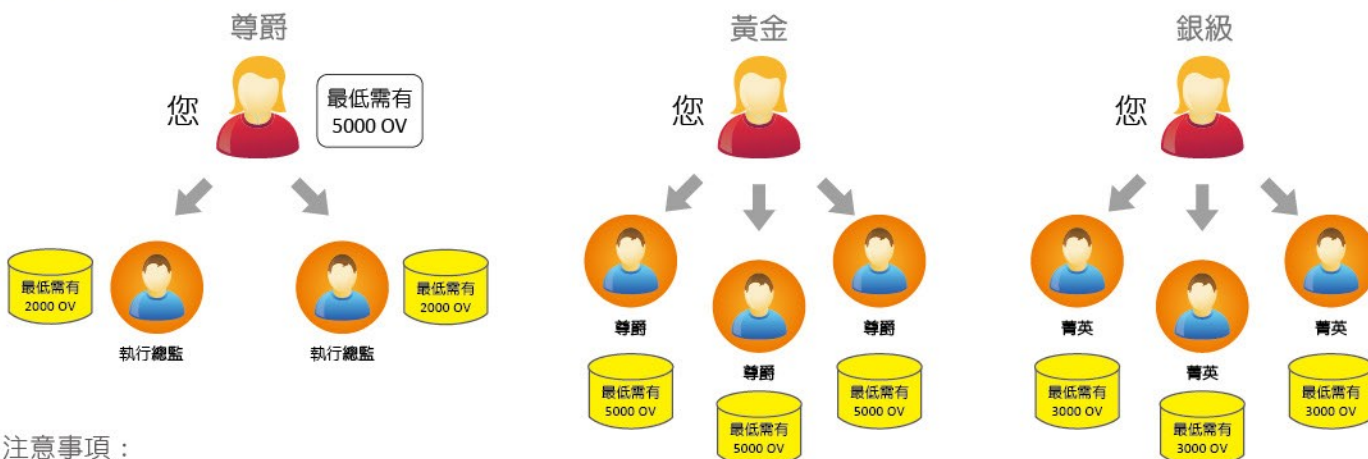

1份獎金價值多少？

獎金額度取決於當月份，台灣符合「2016新領袖創業基金」資格的尊爵、銀級、黃金產品顧問的總份數。

依據2015年數據，估計2016年1份獎金約為NT\$6,000

推薦2位新人入會， $NT\$6,000 \times 2份 = NT\$12,000$

推薦3位新人入會， $NT\$6,000 \times 3份 = NT\$18,000$

合格領袖條件

注意事項：

1. 限dōTERRA美商多特瑞台灣分公司產品顧問參加。
2. 相關參與者的業績的80%必須來自dōTERRA美商多特瑞台灣分公司的訂單。
3. 新加入的獨立產品顧問必須是加入成為台灣的产品顧問。
4. 首購訂單的定義：首購訂單是新人入會時所完成的第一張訂單(包括入會套裝)。
5. 新人入會定義：必須是從未加入dōTERRA美商多特瑞的产品顧問。曾經終止後，再次啟動直銷權的产品顧問及轉讓帳戶承接者無法被算入新入會者。
6. 親推新產品顧問的規則，旨在協助您發展與建立組織；因此親自推薦新入會的产品顧問需為真實的帳號並有實際的消費行為。公司不接受為領取此獎金而以人頭帳號入會的情況。若經發現公司可取消其領取獎金的資格。
7. 「2016新領袖創業基金」的新人入會，必須於每月最後一個工作日營業時間內，完成付款及出貨作業，才符合領取此分紅的資格。
8. 日後組織若有不當退貨或終止直銷權之情事而造成不符合獎勵規定者，dōTERRA美商多特瑞公司有權追回此獎勵方案之「2016新領袖創業基金」。
9. 所有獎金均須列為個人所得，產品顧問須依中華民國稅法申報。
10. 以上活動規則說明，dōTERRA美商多特瑞公司保有最終解釋及修正權利。