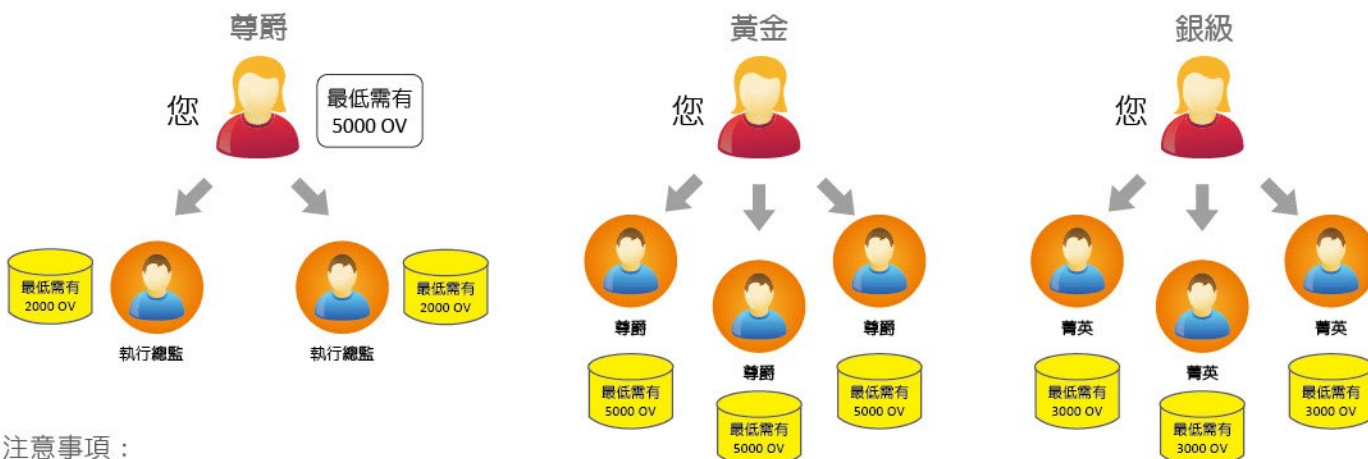

1份獎金價值多少？

獎金額度取決於當月份，台灣符合「2016新領袖創業基金」資格的尊爵、銀級、黃金產品顧問的總份數。

依據2015年數據，估計2016年1份獎金約為NT\$6,000

推薦2位新人入會， $NT\$6,000 \times 2份 = NT\$12,000$

推薦3位新人入會， $NT\$6,000 \times 3份 = NT\$18,000$

合格領袖條件

注意事項：

1. 限dōTERRA美商多特瑞台灣分公司產品顧問參加。
2. 相關參與者的業績的80%必須來自dōTERRA美商多特瑞台灣分公司的訂單。
3. 新加入的獨立產品顧問必須是加入成為台灣的产品顧問。
4. 首購訂單的定義：首購訂單是新人入會時所完成的第一張訂單(包括入會套裝)。
5. 新人入會定義：必須是從未加入dōTERRA美商多特瑞的产品顧問。曾經終止後，再次啟動直銷權的产品顧問及轉讓帳戶承接者無法被算入新入會者。
6. 親推新產品顧問的規則，旨在協助您發展與建立組織；因此親自推薦新入會的产品顧問需為真實的帳號並有實際的消費行為。公司不接受為領取此獎金而以人頭帳號入會的情況。若經發現公司可取消其領取獎金的資格。
7. 「2016新領袖創業基金」的新人入會，必須於每月最後一個工作日營業時間內，完成付款及出貨作業，才符合領取此分紅的資格。
8. 日後組織若有不當退貨或終止直銷權之情事而造成不符合獎勵規定者，dōTERRA美商多特瑞公司有權追回此獎勵方案之「2016新領袖創業基金」。
9. 所有獎金均須列為個人所得，產品顧問須依中華民國稅法申報。
10. 以上活動規則說明，dōTERRA美商多特瑞公司保有最終解釋及修正權利。