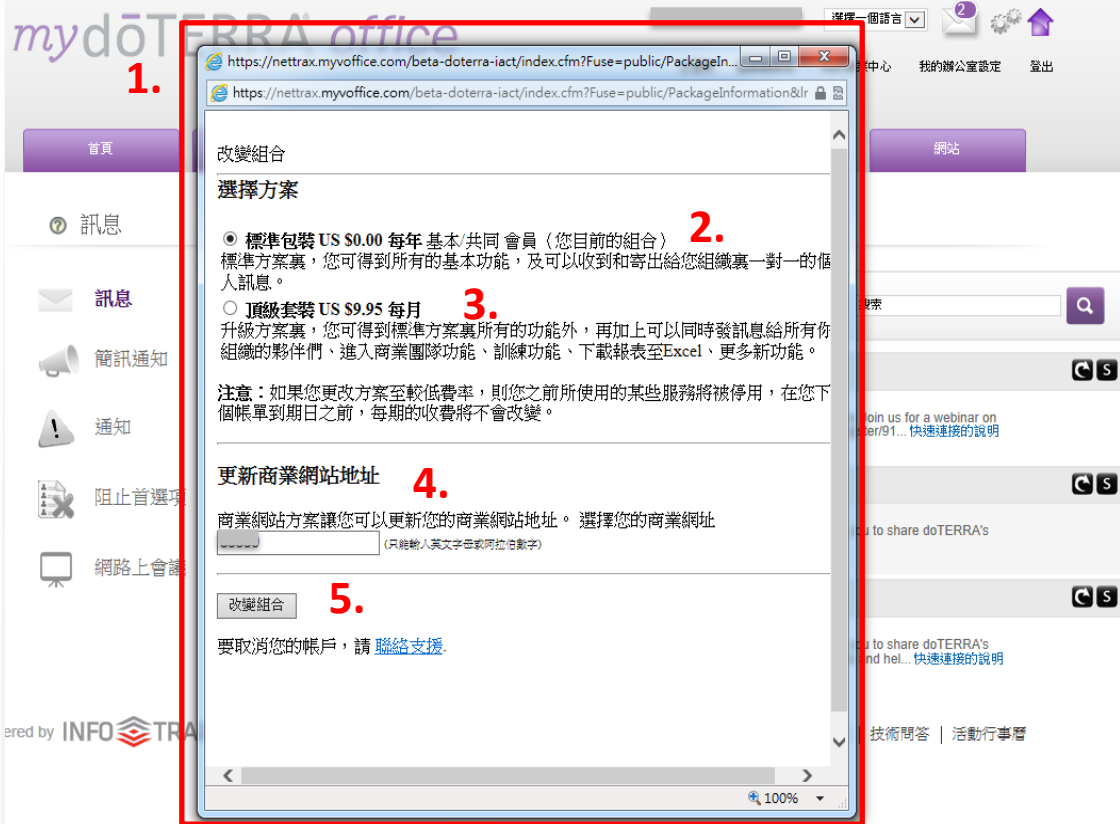

此為付費會員方案，可選擇更改為付費方案，將提供的更多進階資訊與商業服務功能

線上辦公室介面

※商業團隊(付費功能)※

1. 點選商業團隊若原先選擇標準包裝會出現此視窗，可提供是否改變付費方案

2. 標準包裝：US \$0.00/每年

3. 頂級套裝：US \$9.95/每月

4. 更新商業網站地址

5. 確認更改方案或更新商業網站地址後，點選改變組合即可