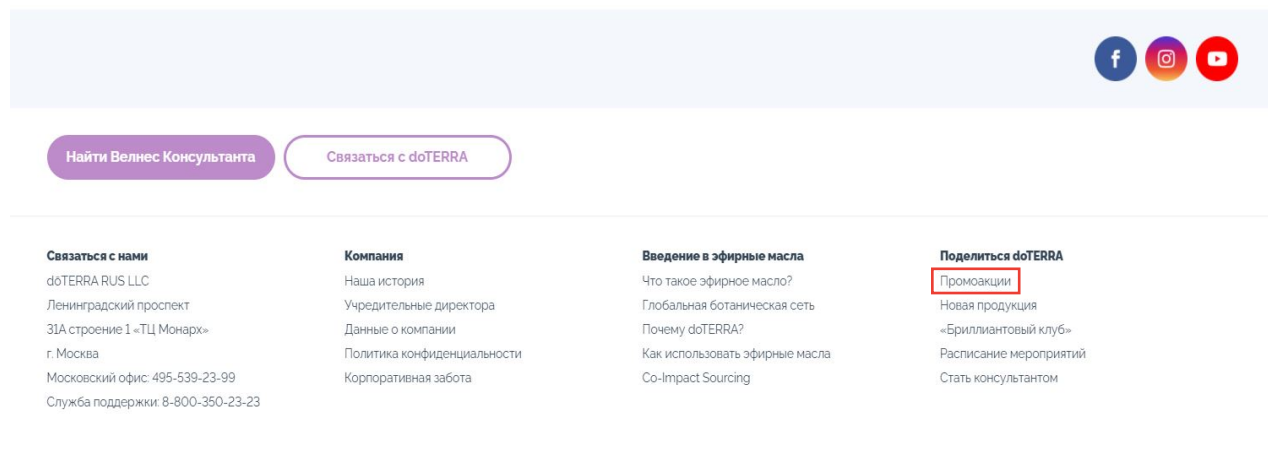

**Бесплатный Продукт Месяца
каждый месяц**

Бесплатный Продукт Месяца

- ✓ Привелегированные покупатели или Велнес Консультанты, разместившие единовременный заказ на **на 125PV и более с 1 по 15 число месяца**, получают Продукт Месяца бесплатно
- ✓ Можно получить **только один Продукт Месяца** на аккаунт (ID)
- ✓ Узнать о текущих промоакциях и Продукте Месяца вы можете на сайте doterra.com, в разделе «Продукция» → «Промоакции», и в личном кабинете в разделе «МАГАЗИН»