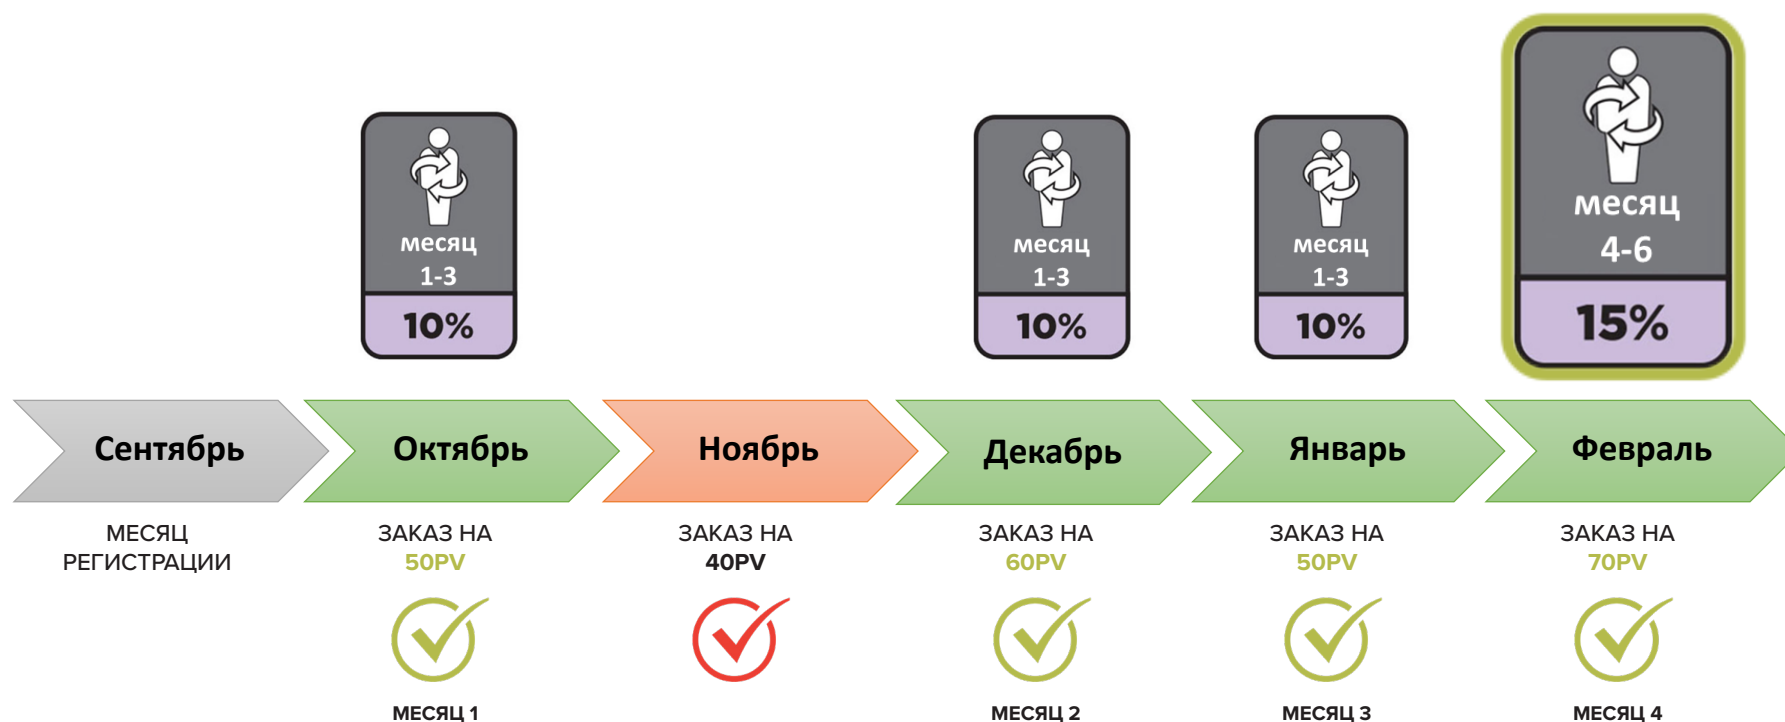

Программа Лояльности (LRP) dōTERRA

1. Открыть Программу Лояльности можно с 1 числа месяца, следующего за месяцем регистрации
2. Баллы LRP за месяц автоматически начисляются с 15 по 20 число следующего месяца

Программа Лояльности (LRP) dōTERRA

Бонусные баллы рассчитываются от **объема заказа в PV**

*ПОДРОБНОСТИ НА СЛЕДУЮЩИХ СЛАЙДАХ

Программа Лояльности (LRP) dōTERRA

3. Чем дольше вы участвуете в Программе Лояльности, тем больший процент баллов LRP от заказа получаете
4. Для перехода на более высокий процент начисления LRP баллов необходимо 3 месяца (не обязательно подряд) выполнять условия Программы Лояльности: размещать единовременный заказ от 50PV в календарном месяце.

Программа Лояльности (LRP) dōTERRA

Пример 1

***3 МЕСЯЦА С ЗАКАЗОМ ОТ 50PV – ПЕРЕХОД НА СЛЕДУЮЩИЙ УРОВЕНЬ ПРОЦЕНТА ВОЗНАГРАЖДЕНИЯ

Программа Лояльности (LRP) dōTERRA

Пример 2

***ОТСУТСТВИЕ ЗАКАЗА ХОТЯ БЫ В ОДНОМ ИЗ МЕСЯЦЕВ «ОБНУЛЯЕТ» ДОСТИГНУТЫЙ УРОВЕНЬ ПРОЦЕНТА ВОЗНАГРАЖДЕНИЯ, А ТАКЖЕ РАНЕЕ НАКОПЛЕННЫЕ БАЛЛЫ