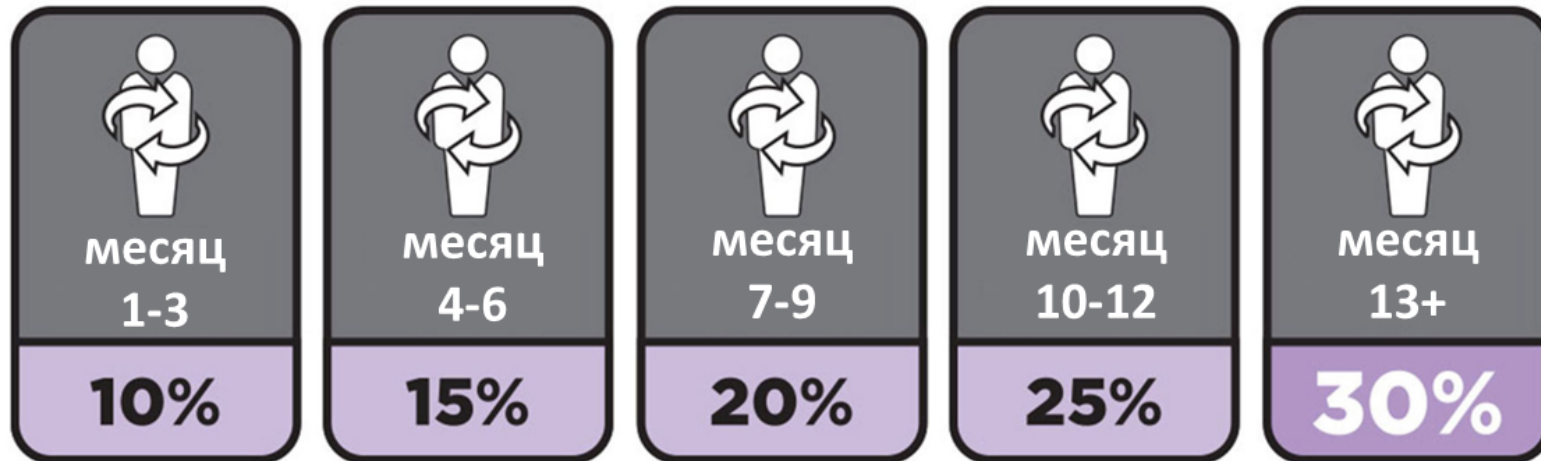

Программа Лояльности (LRP) dōTERRA

1. Открыть Программу Лояльности можно с 1 числа месяца, следующего за месяцем регистрации
2. Баллы LRP за месяц автоматически начисляются с 15 по 20 число следующего месяца

Программа Лояльности (LRP) dōTERRA

Бонусные баллы рассчитываются от **объема заказа в PV**

*ПОДРОБНОСТИ НА СЛЕДУЮЩИХ СЛАЙДАХ

Программа Лояльности (LRP) dōTERRA

3. Чем дольше вы участвуете в Программе Лояльности, тем больший процент баллов LRP от заказа получаете
4. Для перехода на более высокий процент начисления LRP баллов необходимо 3 месяца (не обязательно подряд) выполнять условия Программы Лояльности: размещать единовременный заказ от 50PV в календарном месяце.

Программа Лояльности (LRP) dōTERRA

Пример 1

***3 МЕСЯЦА С ЗАКАЗОМ ОТ 50PV – ПЕРЕХОД НА СЛЕДУЮЩИЙ УРОВЕНЬ ПРОЦЕНТА ВОЗНАГРАЖДЕНИЯ

Программа Лояльности (LRP) dōTERRA

Пример 2

***ОТСУТСТВИЕ ЗАКАЗА ХОТЯ БЫ В ОДНОМ ИЗ МЕСЯЦЕВ «ОБНУЛЯЕТ» ДОСТИГНУТЫЙ УРОВЕНЬ ПРОЦЕНТА ВОЗНАГРАЖДЕНИЯ, А ТАКЖЕ РАНЕЕ НАКОПЛЕННЫЕ БАЛЛЫ