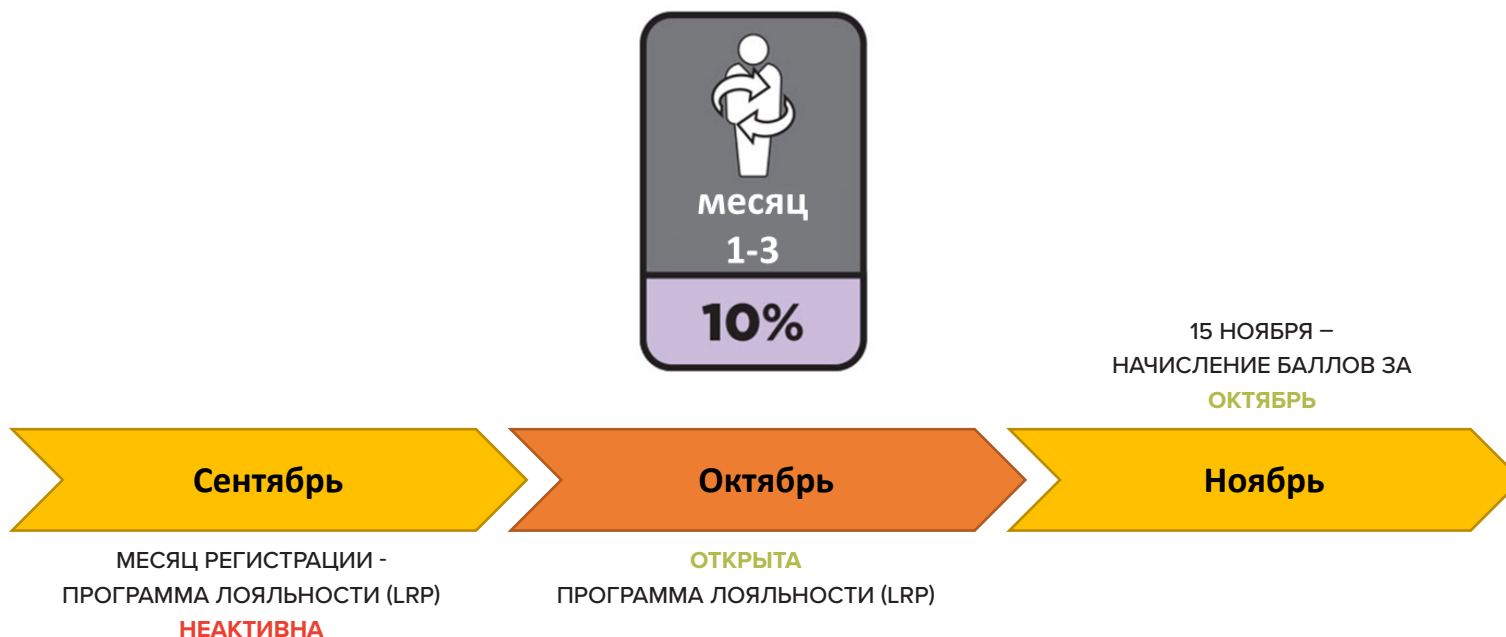

Программа Лояльности (LRP) dōTERRA

1. Открыть Программу Лояльности можно с 1 числа месяца, следующего за месяцем регистрации
2. Баллы LRP за месяц автоматически начисляются с 15 по 20 число следующего месяца