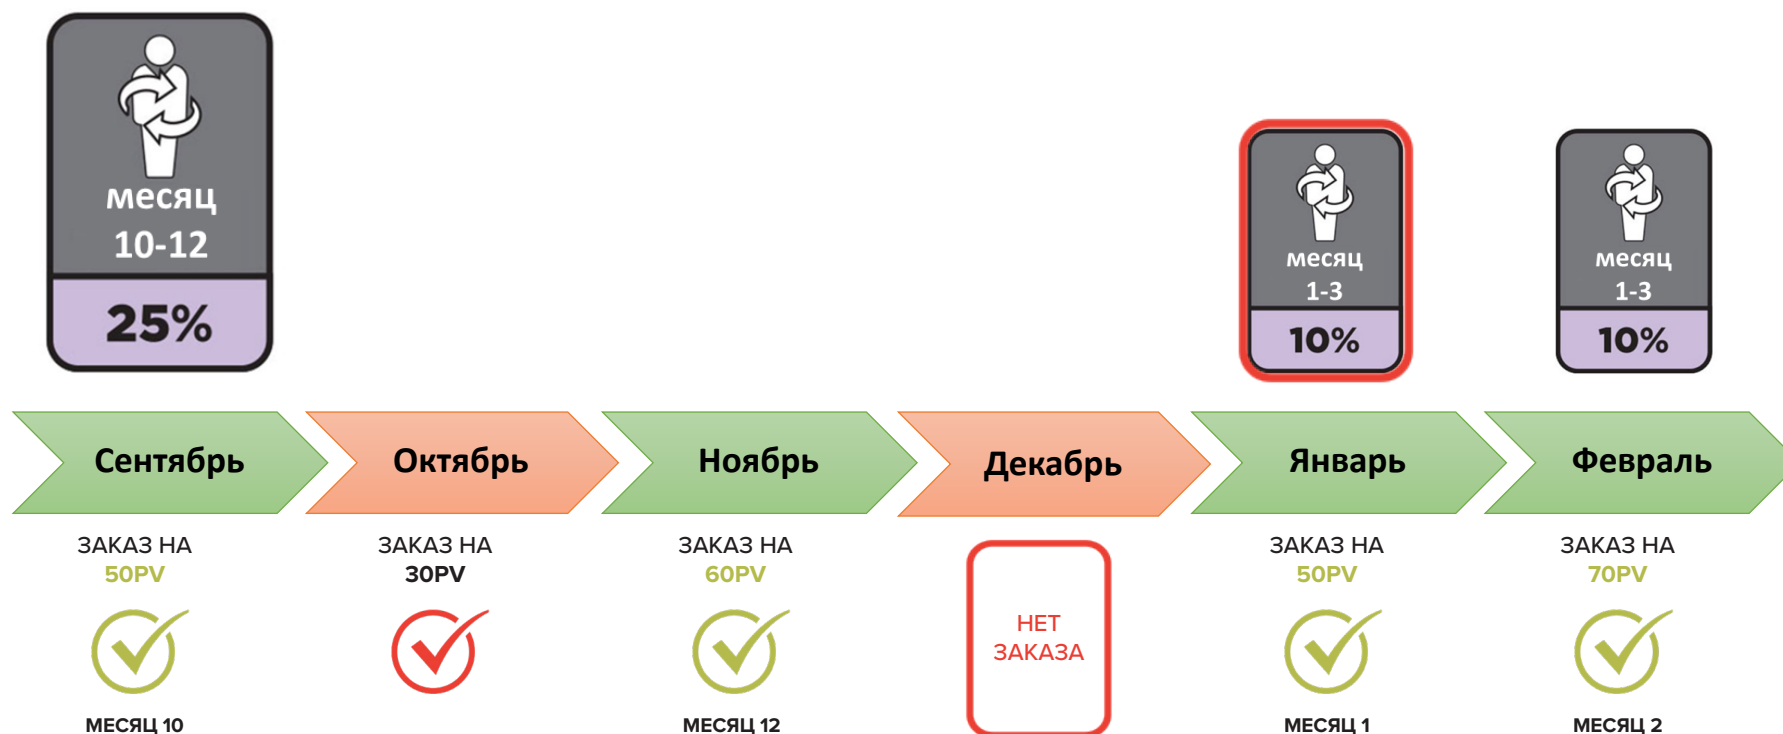

Программа Лояльности (LRP) dōTERRA

1. Открыть Программу Лояльности можно с 1 числа месяца, следующего за месяцем регистрации
2. Баллы LRP за месяц автоматически начисляются с 15 по 20 число следующего месяца

Программа Лояльности (LRP) dōTERRA

Бонусные баллы рассчитываются от **объема заказа в PV**

*ПОДРОБНОСТИ НА СЛЕДУЮЩИХ СЛАЙДАХ

Программа Лояльности (LRP) dōTERRA

3. Чем дольше вы участвуете в Программе Лояльности, тем больший процент баллов LRP от заказа получаете
4. Для перехода на более высокий процент начисления LRP баллов необходимо 3 месяца (не обязательно подряд) выполнять условия Программы Лояльности: размещать единовременный заказ от 50PV в календарном месяце.

Программа Лояльности (LRP) dōTERRA

Пример 1

***3 МЕСЯЦА С ЗАКАЗОМ ОТ 50PV – ПЕРЕХОД НА СЛЕДУЮЩИЙ УРОВЕНЬ ПРОЦЕНТА ВОЗНАГРАЖДЕНИЯ

Программа Лояльности (LRP) dōTERRA

Пример 2

***ОТСУТСТВИЕ ЗАКАЗА ХОТЯ БЫ В ОДНОМ ИЗ МЕСЯЦЕВ «ОБНУЛЯЕТ» ДОСТИГНУТЫЙ УРОВЕНЬ ПРОЦЕНТА ВОЗНАГРАЖДЕНИЯ, А ТАКЖЕ РАНЕЕ НАКОПЛЕННЫЕ БАЛЛЫ

ВАЖНО:

- ✓ Для сохранения накопленных LRP баллов и процента LRP необходим ежемесячный заказ от 1 PV
- ✓ Каждый месяц можно заработать неограниченное количество LRP баллов
- ✓ Заработанные LRP баллы «сгорают» через 12 месяцев с момента начисления
- ✓ При обмене LRP баллов на продукцию первыми используются баллы, заработанные раньше
- ✓ Продукция, в которой нет PV, не может быть получена за баллы LRP
- ✓ PV с продуктов, полученных за LRP баллы, не начисляется
- ✓ Баллы не могут быть переведены в денежный эквивалент или переданы другому человеку