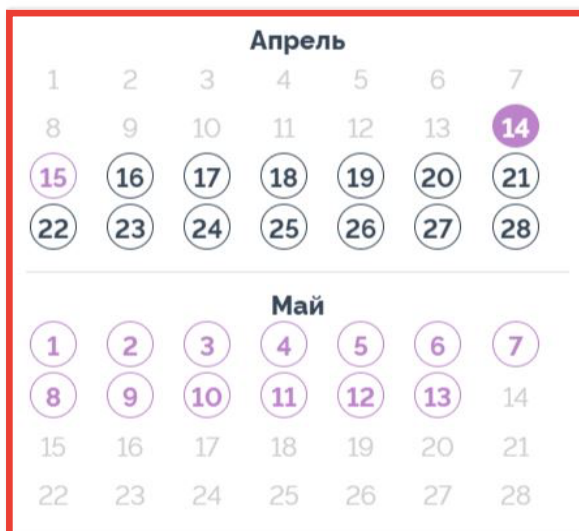

Создание LRP шаблона

5. Выберите дату создания автоматического LRP заказа в календаре***

Измените дату обработки

Ваш LRP заказ будет доставлен из Russia

Примечание: Если вы хотите изменить это, поменяйте склад отправки на главной странице магазина.

Выберите дату отправки заказа

Выбирайте дату внимательно!

Заказы LRP, которые обрабатываются до 15-го числа, и имеют объем минимум 125 PV, дают вам право получить продукт месяца!

Для завершения размещения Вашего LRP заказа, просто добавьте продукты в корзину, введите информацию о доставке, оплате и выставлении счета.

15 В эти даты вы сможете получить продукт месяца, если ваш заказ соотв. 125 PV или более.

20 Другие доступные даты обработки LRP заказа

30 В эти даты обработка невозможна

Далее, добавьте продукты в корзину

- ✓ LRP шаблон может быть настроен на любой день месяца, между 1-ым и 28-ым числами включительно