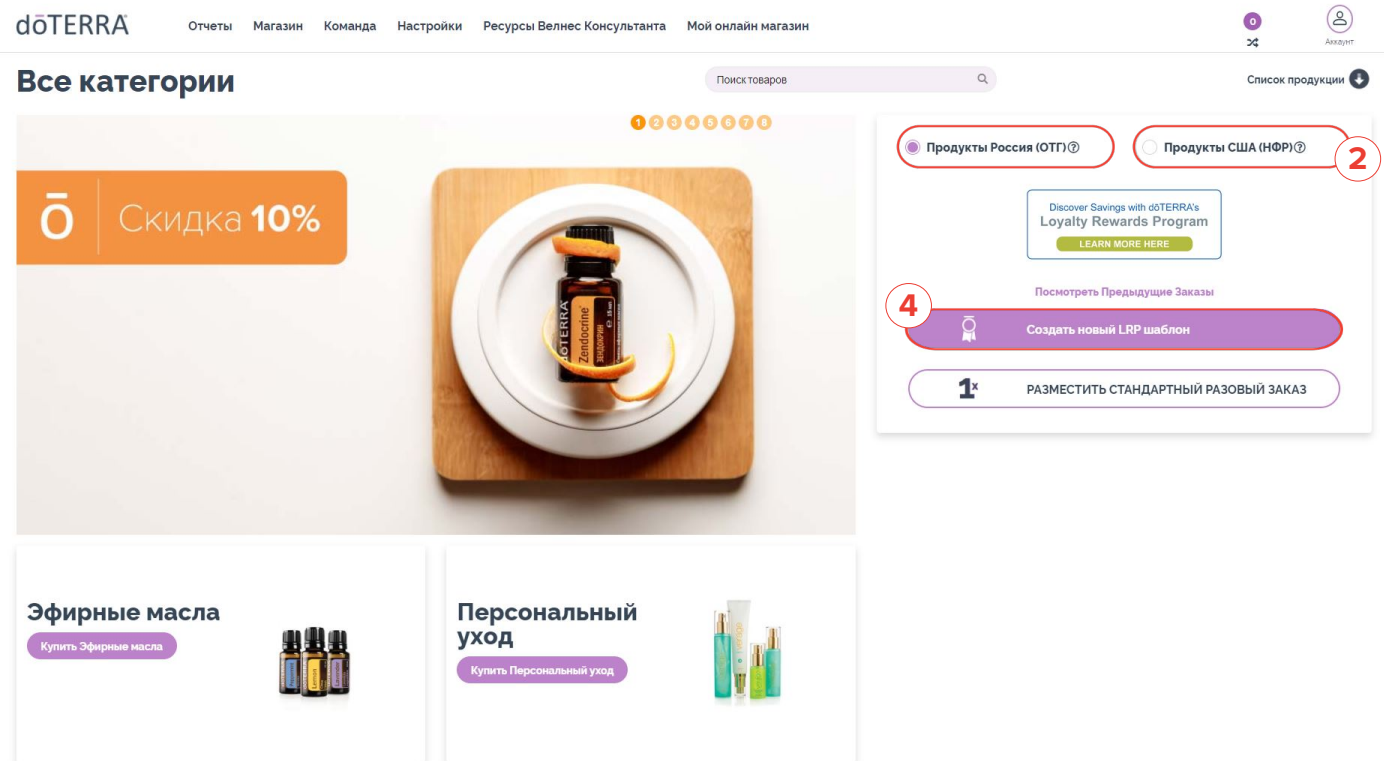

есть LRP шаблон

Баллы LRP

Баллы LRP

LRP баллы суммируются

Создание LRP шаблона

1. Зайдите в Личный кабинет по ссылке <https://www.mydoterra.com>
2. В правом верхнем углу выберите склад (Россия или США), где хотите создать LRP шаблон
3. Если вы хотите создать шаблон на обоих складах, сделайте это поочередно
4. Нажмите «Создать новый LRP шаблон»