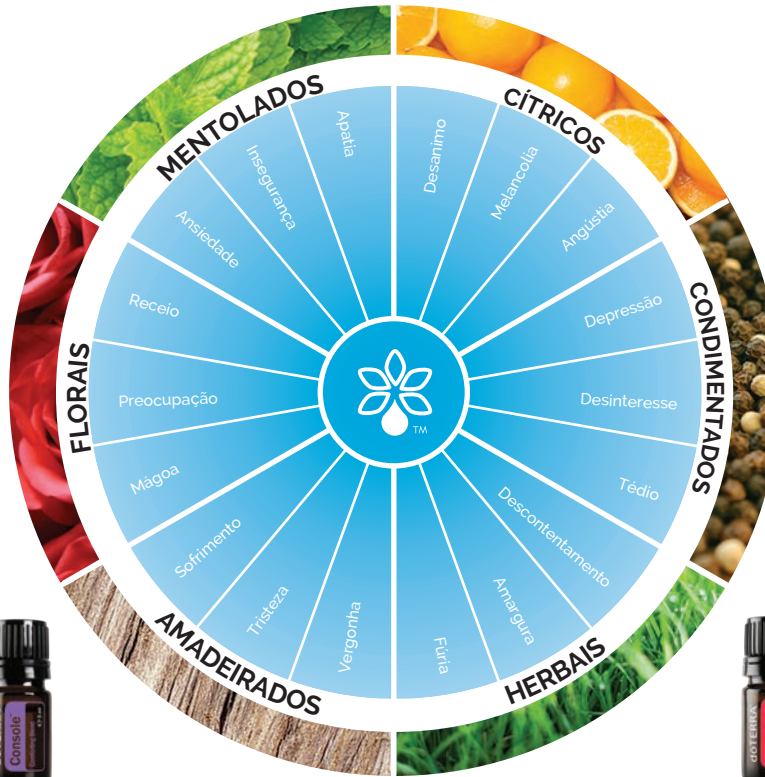

Equilíbrio emocional

Sinta-se bem e em equilíbrio. Identifique as suas emoções e os óleos dōTERRA™ que ajudam no equilíbrio emocional.

dōTERRA MOTIVATE™

Mistura Encorajadora

Reforça a autoconfiança. Aumenta a coragem e a confiança, soltando a criatividade para que os seus esforços produzam o máximo de resultados.

dōTERRA PEACE™

Mistura Reconfortante
Desperta sentimentos de confiança e autocontrolo, ajudando a recuperar a paz e a presença.

dōTERRA CHEER™

Mistura Elevadora de Humor
Promove a boa disposição e a alegria, aumentando a felicidade e o otimismo.