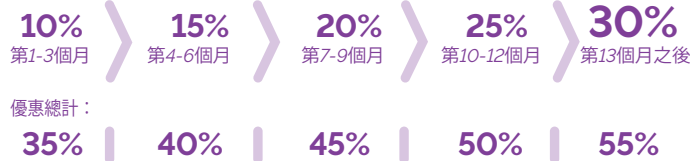

忠誠顧客獎勵計劃

獲贈您喜愛的產品

dōTERRA忠誠顧客獎勵計劃(LRP)每月為您自動出貨定期使用的產品。50PV以上的忠誠顧客訂單，*將可為您立即賺取產品積分，這些積分可作為現金使用並用於兌換免費的dōTERRA產品。您參與的時間越久，將可獲取越多的積分—獎勵百分比將高達每月總LRP訂單的30%！

忠誠顧客獎勵計劃常見問題

我如何獲取免費產品？

除了享有七五折外, 還可賺取免費產品點數

LRP優點：獎勵百分比可兌換免費產品

如何獲取30%的產品回饋點數？

您的獎勵回饋百分比會隨著時間推移逐次積累，並自首月滿50PV以上的訂單開始。當您的訂單超過50PV，每過3個月便會增加5%，直至達到最高優惠30%為止。

如何享有最多的優惠？

於每月5號–15號間完成125PV以上的忠誠顧客訂單。您便可獲贈每月一物並享有獨家折扣。請注意，是否達到促銷活動的資格往往取決於PV值，而非訂單總金額，而促銷活動通常自每月1號開始。

PV必須超過	1	50	100	125
維持當前的LRP產品回饋點數	●	●	●	●
賺取LRP產品回饋點數(用於兌換免費產品)，並累積增長獎勵回饋百分比由10%至30%		●	●	●
達到獎金資格			●	●
達到免運費資格			●	●
免費獲取每月一物(每月1號–15號間完成訂單)				●

*個人業績點數(PV)：這是分配給每個產品的數值。它是獎金、位階和促銷活動的資格依據。以積分購買的產品沒有PV。

如何建立新的忠誠顧客訂單獎勵計劃？

登入doterra.com.hk。點擊“建立新的忠誠顧客獎勵計劃”，或點擊已有的忠誠顧客獎勵計劃並修改品項。

進入官網來查看了解如何建立LRP訂單。

如何享有訂單免運費優惠？

所有滿100PV的忠誠顧客訂單和入會訂單將符合免運資格。若忠誠顧客訂單或入會訂單低於100PV，dōTERRA將贈與5點運費回饋計畫點數(SRP)。SRP點數可用於未來的dōTERRA訂單。

何時使用產品點數？

當您獲取產品點數後，請於獲取點數起一年內使用完畢。

如何兌換忠誠顧客獎勵計畫點數？

將您欲兌換的產品加入購物車中，點擊“點數兌換”即可透過忠誠顧客獎勵計畫點數兌換您需要的產品。每筆訂單累積點數將於次月15號添加至您的帳戶。

我是否可擁有多筆忠誠顧客獎勵計畫訂單？

可以。若您需要在現存訂單外增加其他新訂單，僅需更改您的LRP模板並再次選擇每月的送貨日期，抑或是設定不限筆數的訂單。若您不希望下個月繼續出貨，請記得將訂單取消。

如何刪除忠誠顧客獎勵計畫？

您可以隨時透過電話、線上諮詢或來信至doterraglobal@doterra.com刪除忠誠顧客獎勵計畫。為避免因取消忠誠顧客獎勵計畫而點數消失，您可以透過doterra客服中心協助您兌換剩餘的產品點數。當您取消忠誠顧客獎勵計畫，若欲重新開始，您的獎勵回饋百分比將會自10%重新開始計算。

我應如何進行退貨？

dōTERRA將在購買後30天內對未開封的任何產品進行100%的退款，如果打開或使用過，則退還購買價格的90%。